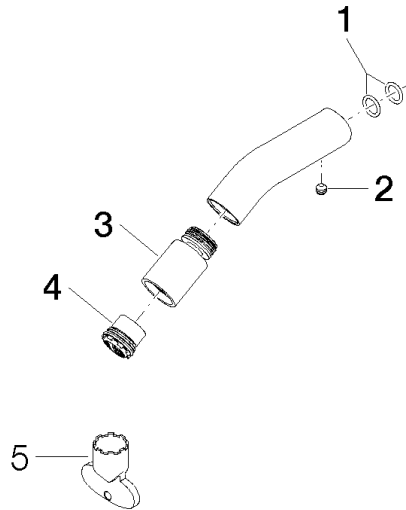

Auslauf Bidet 90 x 145 x 35 mm - Chrom gebürstet

90 11 06 209 00

Auslauf Bidet 90 x 145 x 35 mm - Chrom gebürstet

90 11 06 209 00

Auslauf Bidet 90 x 145 x 35 mm - Chrom gebürstet

90 11 06 209 00

Auslauf Bidet 90 x 145 x 35 mm - Chrom gebürstet

90 11 06 209 00

Produktversion bis 10/1/2020

Produktversion ab 10/1/2020

Auslauf Bidet 90 x 145 x 35 mm - Chrom gebürstet

90 11 06 209 00

Ersatzteilstückliste

Produktversion bis 10/1/2020

Produktversion ab 10/1/2020

| Nr. | Artikelnummer | Benennung | Verbaumenge | Lieferzeit |
|-----|--------------------|-----------------------|-------------|------------|
| | 90 14 10 060 00 90 | O-Ring 8,0 x 1,5 mm - | 6 | 2 |