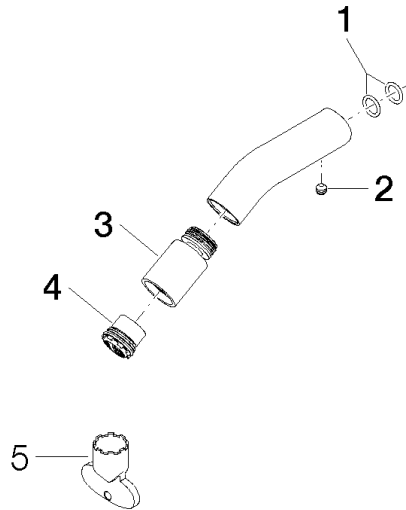

Auslauf Bidet 90 x 145 x 35 mm - Messing gebürstet (23kt Gold)

90 11 06 209 00

Auslauf Bidet 90 x 145 x 35 mm - Messing gebürstet (23kt Gold)

90 11 06 209 00

Auslauf Bidet 90 x 145 x 35 mm - Messing gebürstet (23kt Gold)

90 11 06 209 00

Auslauf Bidet 90 x 145 x 35 mm - Messing gebürstet (23kt Gold)

90 11 06 209 00

Produktversion bis 10/1/2020

Produktversion ab 10/1/2020

Auslauf Bidet 90 x 145 x 35 mm - Messing gebürstet (23kt Gold)

90 11 06 209 00

Ersatzteilstückliste

Produktversion bis 10/1/2020

Produktversion ab 10/1/2020

Nr.	Artikelnummer	Benennung	Verbaumenge	Lieferzeit
	90 14 10 060 00 90	O-Ring 8,0 x 1,5 mm -	6	2