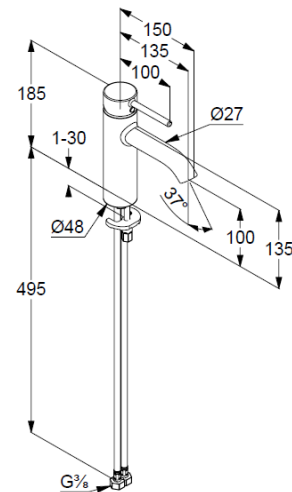

## Technische Daten/ Technical Data

KLUDI BOZZ, SmartStart  
Waschtisch-Einhandmischer 100  
DN 15

Artikel- Nr.: 381983976

Oberfläche:  
39 mattschwarz

Artikeltext  
Hersteller KLUDI GmbH & Co. KG  
Typ: KLUDI BOZZ, SmartStart  
Waschtisch-Einhandmischer 100  
Artikel- Nr.: 381983976

Waschtisch-Armatur  
Einhebelmischer  
1-Loch Montage  
geschlossener Hebel, Metall  
Strahlregler, S-Pointer M18,5 PCA  
Keramik-Kartusche mit Heißwasserbegrenzung  
Mittelstellung Kaltwasser  
Durchflussmenge bei 3 bar 5 l/min.  
flexible Druckschläuche G3/8 DVGW zugelassen  
Schnell-Montagesystem  
EU-Taxonomie: max. 6 l/min. -  
wesentlicher Beitrag (SC) möglich

### Produktabbildung/ Product picture

### Maßzeichnung/ Dimensional drawing