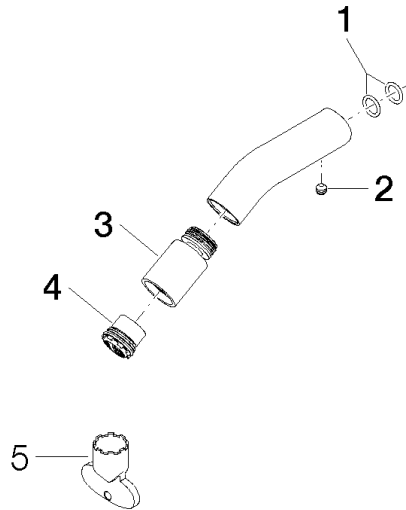

Auslauf Bidet 90 x 145 x 35 mm - Schwarz matt

90 11 06 209 00

Auslauf Bidet 90 x 145 x 35 mm - Schwarz matt

90 11 06 209 00

Auslauf Bidet 90 x 145 x 35 mm - Schwarz matt

90 11 06 209 00

Auslauf Bidet 90 x 145 x 35 mm - Schwarz matt

90 11 06 209 00

Produktversion bis 10/1/2020

Produktversion ab 10/1/2020

Auslauf Bidet 90 x 145 x 35 mm - Schwarz matt

90 11 06 209 00

Ersatzteilstückliste

Produktversion bis 10/1/2020

Produktversion ab 10/1/2020

Nr.	Artikelnummer	Benennung	Verbaumenge	Lieferzeit
	90 14 10 060 00 90	O-Ring 8,0 x 1,5 mm -	6	2