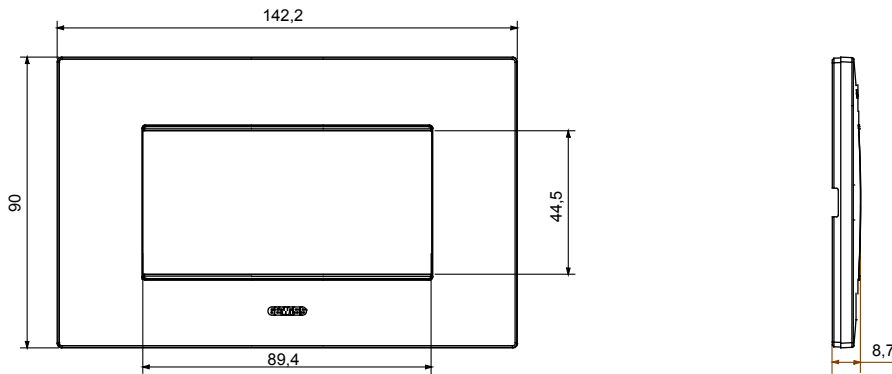

DIMENSIONAL

TECHNICAL SYMBOLOGY

STANDARDS/APPROVALS