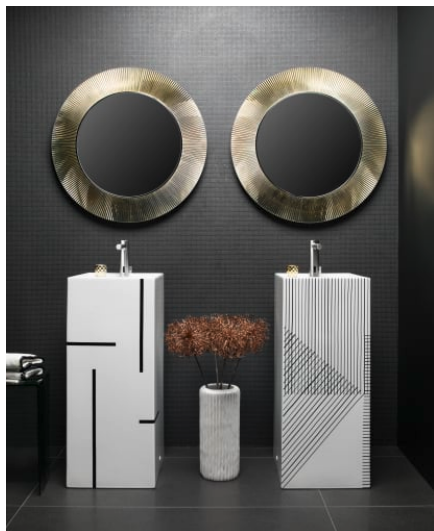

H3123330042211

Kartell • LAUFEN 2-gats inbouw wastafelmengkraan, uitlooplengte 175mm, chroom

H3123360041201

Twintronic elektronische wastafelkraan met IR-Sensor, vaste uitloop 145 mm, voeding 230V, Bluetooth adapter, chroom

HF707003423000

Twintronic elektronische wastafelkraan met IR-Sensor, vaste uitloop 145 mm, batterij 6V, PVD geborsteld roestvrij staal

HF707003423060

Kartell LAUFEN

Designelementen met veelzijdige, veelkleurige dimensies. Een nieuw, compleet badkamerproject geïnspireerd door het iconische design van Kartell, gecombineerd met de kwaliteit van Laufen. Aan de ene kant Kartell: Italiaans, creatief, kleurrijk en iconisch. Dit familiebedrijf drukte in zijn ruim 60-jarig bestaan zijn stempel op de designgeschiedenis en bracht in meubilair een radicale verandering teweeg met het gebruik van kunststof materialen. Aan de andere kant Laufen: Zwitsers, strak en betrouwbaar. Met meer dan 125 jaar toewijding aan cultuur in de badkamer en innovatie in de productie van keramisch sanitair. Doordat beide ondernemingen veel belang hechten aan continu onderzoek, duurde de gezamenlijke ontwikkeling van dit geweldige innovatieproject ruim drie jaar. De link tussen deze twee spelers zijn de met awards onderscheiden ontwerpers Ludovica+Roberto Palomba, zelf toonaangevend op het gebied van badkamerdesign.