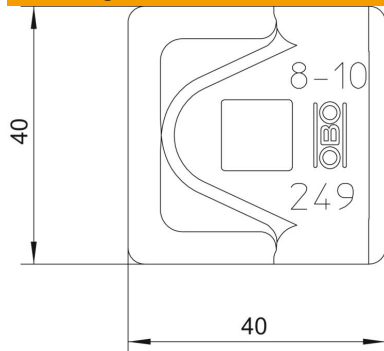

### Stamgegevens

Artikelnummer	5311530
Type	249 8-10 CU-OT
Omschrijving 1	Snelverbinder
Omschrijving 2	insteek module
Fabrikant	OBO
Dimensie	40x40mm
Materiaal	Koper
Kleinste verkoop-eenheid	100
Eenheid van hoeveelheid	Stuk
Gewicht	3,58 kg
Eenheid gewicht	kg/100 st.
CO2-voetafdruk (GWP) van wieg tot poort	0,1856 kg CO2e / 1 Stuk

# Technisch specificatieblad

Aansluitklem potentiaalvereffening Rd 8-10 mm CU

Artikelnummer: 5311530

## Afmetingen

Maat A 40 mm

## Technische gegevens

Passing Rd 8-10 mm