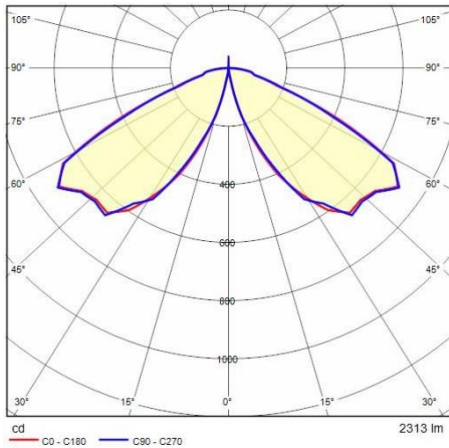

Fotometrische gegevens