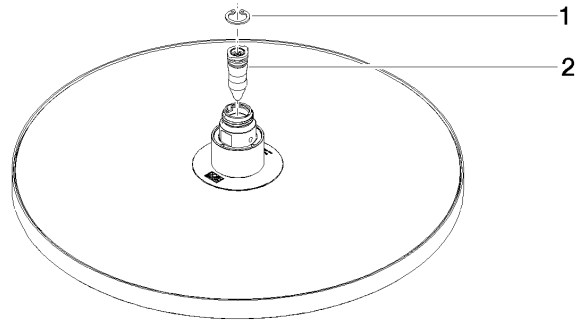

Regenbrause rund Ø 300 mm - Weiß matt

04 12 05 091 00

Regenbrause rund Ø 300 mm - Weiß matt

04 12 05 091 00

Regenbrause rund Ø 300 mm - Weiß matt

04 12 05 091 00

Regenbrause rund Ø 300 mm - Weiß matt

04 12 05 091 00

Regenbrause rund Ø 300 mm - Weiß matt

04 12 05 091 00

Ersatzteilstückliste

Nr.	Artikelnummer	Benennung	Verbaumenge	Lieferzeit
	09 16 01 014 90	Ring Sicherungsring Ø 15 x 1 mm -	2	2