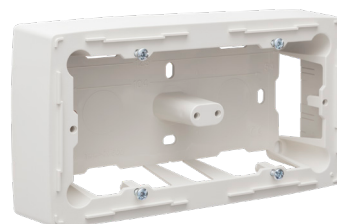

Boîte double en saillie pour tous les appareils de la série Original, White

101-77500

4 ans de garantie

Les boîtes en saillie sont utilisées pour le montage en saillie de tous les appareils à encastrer de la série Niko Original. Cette boîte en saillie double vous permet de monter deux fonctions verticalement ou horizontalement sur une paroi. Couleur: White.

Données techniques

Boîte double en saillie pour tous les appareils de la série Original, White.

Boîte en saillie pour deux appareils. Le boîtier est monté directement sur le mur. Des embouts de 5/8" ou 3/4" peuvent également être montés. Les appareils (interrupteurs, boutons-poussoirs, voyants, minuteriers NO) sont vissés sur le boîtier. Les vis sont incluses. La boîte est fabriquée en pc+asa inaltérable. La matière première est colorée dans la masse, blanc. Dimensions : 158 x 87 x 37 mm. Marquage CE.

- Degré de protection: Voir le degré de protection de la fonction montée
- Marquage: CE

CE