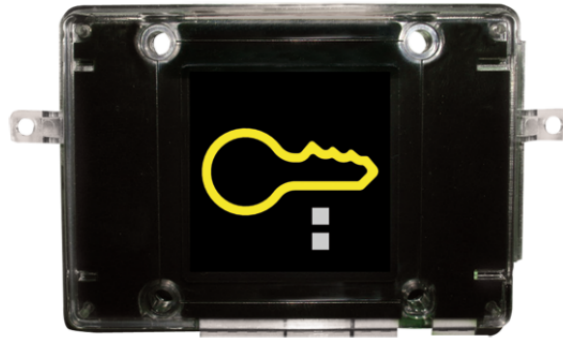

**SK9001I****COMPLETE SIMPLEKEY ADVANCED REGISTRATIE-EENHEID**

Einheit voor toegangscontrole SimpleKey Advanced compleet met proximitylezer Mifare + besturingcentrale. Waterdichte behuizing van PVC voor montage op diverse deurstations. Capaciteit: 1400 sleutels/tags. Programmering van het systeem door middel van USB encoder en software SimpleKey Advanced SK 9010. LED voor indicatie van de systeemstatus. Opslag van de laatste 1400 gebeurtenissen. Mogelijkheid tot het maken van complexe systemen met meerdere poorten zonder dat fysieke verbinding noodzakelijk is, virtual network. Sluiting relais met tijdstelling: van 1 tot 60 seconden, 5 seconden default. Voeding van 12-24V ac/dc eb 33VDC art. 1595. Voor Powercom, Vandalcom en iKall deurstations.

**SK9001I****COMPLETE SIMPLEKEY ADVANCED REGISTRATIE-EENHEID****ALGEMENE GEGEVENS**

Hoogte (mm)	62
Breedte (mm)	88
Diepte (mm)	23

**BELANGRIJKSTE FUNCTIES**

Toegangscontrolesysteem	Ja
-------------------------	----

**COMPATIBELE SYSTEMEN**

Audio/video Simplebus 2 met voeding art. 4888C	Ja
Audio/video Simplebus 2 met voeding art. 1210/1210A	Ja
Audio Simplebus 2 met voeding art. 1210/1210A	Ja
ViP	Ja

**SK9001I****COMPLETE SIMPLEKEY ADVANCED REGISTRATIE-EENHEID****ACCESSOIRES****SK9015 SIMPLEKEY-ADAPTER MET VOEDINGSEENHEID 1210**

Adapter Simplekey voor aansluiting van de lezers art. SK9000I en SK9001I op de deurstations met voedingseenheid art. 1210.

**3179S VANDALCOM-MODULE VOOR SIMPLEKEY-LEZER**

Module gemaakt van 2.5 mm dubbele roestvast 316 stalen plaat, die ruimte biedt aan de SimpleKey-units SK9000I-SK9001I-SK9030I. Compatibel met GS3 paneelgemonteerde lezers van Comelit PAC. Afmetingen: 106x106x9 mm.