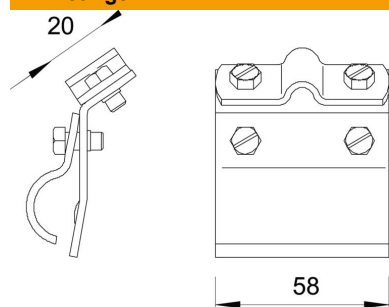

## Stamgegevens

Artikelnummer	5316251
Type	262 A-DIN CU
Omschrijving 1	Gootklem
Fabrikant	OBO
Dimensie	8mm
Materiaal	Koper
Kleinste verkoop-eenheid	10
Eenheid van hoeveelheid	Stuk
Gewicht	20,84 kg
Eenheid gewicht	kg/100 st.
CO <sub>2</sub> -voetafdruk (GWP) van wieg tot poort	0,6808 kg CO <sub>2</sub> e / 1 Stuk

# Technisch specificatieblad

Dakgootklem voor plaatdikte 15-22 mm Cu

Artikelnummer: 5316251

## Afmetingen

## Technische gegevens

Type bevestigingsbout	Zeskantbout
Type verbinder	Dakgootklem
Passing	Rd 8-10 mm
Klembereik max.	22 mm
Klembereik min.	15 mm