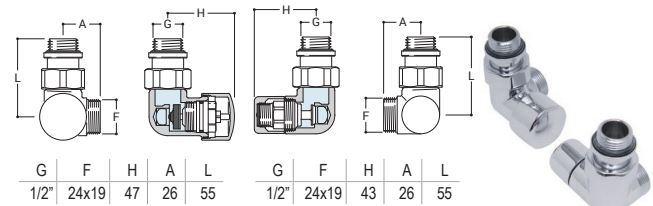

G	F	H	A	L
1/2"	24x19	47	26	55

G	F	H	A	L
1/2"	24x19	43	26	55

DRL OVUS Onderblok 2 x 1/2" h.o.h. 50 mm HAAKS, knop rechts (thermostatisch voorbereid)

DRL.ART.NR.	KLEUR	AANSLUITING	CODE	LET OP: AANSLUITSET APART BESTELLEN
550022	Chroom	Ø 14-15-16 mm	K04