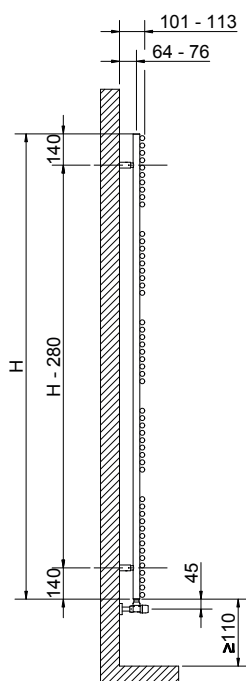

DRL ELEN RVS SATIN | CV BADKAMERRADIATOR

DRL ART.NR.	OMSCHRIJVING	KLEUR	HOOGTE H (mm)	BREEDTE L (mm)	H.O.H I (mm)	AANTAL BUIZEN	DIKTE D (mm)	GEWICHT (kg)	INHOUD (lt)	VERMOGEN Watt 75/65/20
304013	ELEN RVS Satin 1100x500	Satin	1127	480	450	28	52	8,9	5,57	443
304014	ELEN RVS Satin 1500x500	Satin	1490	480	450	36	52	11,5	7,21	575
304015	ELEN RVS Satin 1850x500	Satin	1853	480	450	44	52	14,1	8,85	717
304016	ELEN RVS Satin 1100x600	Satin	1127	580	550	28	52	10,3	6,45	525
304017	ELEN RVS Satin 1500x600	Satin	1490	580	550	36	52	13,4	8,34	680
304018	ELEN RVS Satin 1850x600	Satin	1853	580	550	44	52	16,4	10,23	843
304019	ELEN RVS Satin compact 1100x500	Satin	1127	480	50	28	52	8,9	5,57	443
304020	ELEN RVS Satin compact 1500x500	Satin	1490	480	50	36	52	11,5	7,21	575
304021	ELEN RVS Satin compact 1850x500	Satin	1853	480	50	44	52	14,1	8,85	717
304022	ELEN RVS Satin compact 1100x600	Satin	1127	580	50	28	52	10,3	6,45	525
304023	ELEN RVS Satin compact 1500x600	Satin	1490	580	50	36	52	13,4	8,34	680
304024	ELEN RVS Satin compact 1850x600	Satin	1853	580	50	44	52	16,4	10,23	843

ELEN RVS Satin
ELEN RVS Satin Compact
Ronde buizen

SPECIFICATIES:

- **Materiaal:** Verticale collectoren in RVS Satin $\varnothing$ 30 mm
  Horizontale verwarmingselementen in RVS Satin $\varnothing$ 22 mm
- **Montage:** Wandbeugel, vanaf wand tot voorkant radiator 101-113 mm
- **P. max:** 8 bar
- **T. max:** 110°C
- **Aansluiting:** Onderzijde 2 x 1/2" binnendraad
  Bovenzijde 1 x 1/2" binnendraad
  RVS satin
- **Kleur:** 5 jaar fabrieksgarantie
- **Garantie:** Snel en eenvoudig selecties maken, calculeren en bestelinformatie genereren voor de groothandel via www.snelselect.nl
- **Selecties maken:** Leverbaar in 12 wandmodellen
  Bijpassende radiatoraccessoires
  Efficiënte warmteafgifte
- **Kenmerken:**

DRL ART.NR.	DESIGNSETS | REGELEMENT | THERMOSTATISCH	KLEUR
552011	OVUS designkraan 1/2" recht, voetventiel 1/2" recht	RVS Look
552012	OVUS designkraan 1/2" haaks, voetventiel 1/2" haaks	RVS Look
552021	OVUS onderblok 2 x 1/2" 50 mm, recht knop links of rechts (omkeerbaar)	RVS Look
552022	OVUS onderblok 2 x 1/2" 50 mm, haaks knop rechts	RVS Look
552023	OVUS onderblok 2 x 1/2" 50 mm, haaks knop links	RVS Look
552032	OVUS aansluitset $\varnothing$16 mm x 2 mm, vpe en aluminium inlage + rozetten	RVS Look
552033	OVUS aansluitset $\varnothing$15 mm t.b.v. koper en cv buis + rozetten	RVS Look
553084	OVUS thermostatisch regelement M30 x 1,5 uitvoering	RVS Look