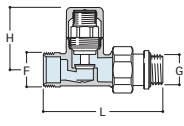

DRL OVUS DESIGNKRAAN MAT ZWART - AFMETINGEN

DESIGNKRANEN

DRL OVUS DESIGNKRAAN 1/2" RECHT en Voetventiel 1/2" Recht
Thermostatisch voorber. | Mat Zwart

DRL.ART.NR.	KLEUR	AANSLUITING	CODE
550111	Mat Zwart	Ø 14-15-16 mm	K04

LET OP:
AANSLUITSET
APART
BESTELLEN