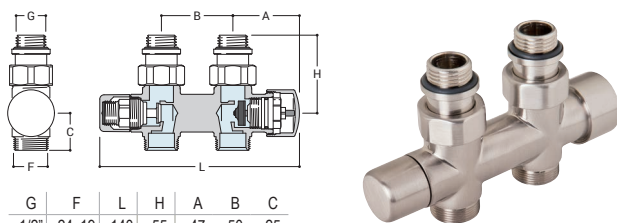

G	F	H	A	L
1/2"	24x19	64	23	55

DRL OVUS RVS LOOK onderblok 2 x 1/2" h.o.h. 50mm RECHT
knop links of rechts (omkeerbaar) (thermostatisch voorbereid)

DRL.ART.NR.	KLEUR	AANSLUITING	CODE	LET OP: AANSLUITSET APART BESTELLEN
552021	RVS LOOK	Ø 14-15-16 mm	K07