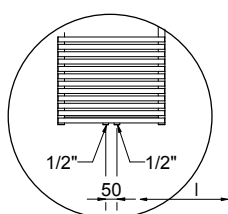

DRL ELEN RVS SATIN | CV BADKAMERRADIATOR

DRL ART.NR.	OMSCHRIJVING	KLEUR	HOOGTE H (mm)	BREEDTE L (mm)	H.O.H I (mm)	AANTAL BUIZEN	DIKTE D (mm)	GEWICHT (kg)	INHOUD (lt)	VERMOGEN Watt 75/65/20
304013	ELEN RVS Satin 500x1100	Satin	1127	480	450	28	52	8,9	5,57	443
304014	ELEN RVS Satin 500x1500	Satin	1490	480	450	36	52	11,5	7,21	575
304015	ELEN RVS Satin 500x1900	Satin	1853	480	450	44	52	14,1	8,85	717
304016	ELEN RVS Satin 600x1100	Satin	1127	580	550	28	52	10,3	6,45	525
304017	ELEN RVS Satin 600x1500	Satin	1490	580	550	36	52	13,4	8,34	680
304018	ELEN RVS Satin 600x1900	Satin	1853	580	550	44	52	16,4	10,23	843
304019	ELEN RVS Satin compact 500x1100	Satin	1127	480	50	28	52	8,9	5,57	443
304020	ELEN RVS Satin compact 500x1500	Satin	1490	480	50	36	52	11,5	7,21	575
304021	ELEN RVS Satin compact 500x1900	Satin	1853	480	50	44	52	14,1	8,85	717
304022	ELEN RVS Satin compact 600x1100	Satin	1127	580	50	28	52	10,3	6,45	525
304023	ELEN RVS Satin compact 600x1500	Satin	1490	580	50	36	52	13,4	8,34	680
304024	ELEN RVS Satin compact 600x1900	Satin	1853	580	50	44	52	16,4	10,23	843

Compact 50 mm