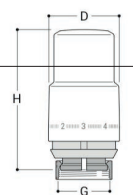

G	H	D
M30x1,5	84	41