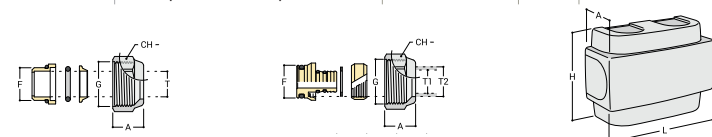

G	F	L	H	A	B	C
1/2"	24x19	140	55	47	50	25

DRL FREESTYLE Onderblok Set 50mm 360° draaibaar HAAKS/RECHT
Sierkap, thermostaatknop M30x1,5, vernikkelde wartel M24
met koppelingset 15 (cv/koperen buis) en 16 mm VPE-VPE ALU inlage

DRL.ART.NR.	KLEUR	AANSLUITING	CODE
550027	Sierkap en therm.knop Wit	Ø 15-16 mm	K08
550027	Sierkap en therm.knop MatZwart	Ø 15-16 mm	K08

G	F	T1	T2	CH
1/2"	16	10	15	24
1/2"	16	12	15	24
1/2"	16	14	15	24
24x19	18	10	17	27
24x19	18	12	17	27
24x19	18	14	17	27
24x19	18	15	17	27
24x19	18	16	17	27
24x19	-	18	17	27

G	F	T1	T2	A	CH
24x19	18	9,5-10	14	17	28
24x19	18	11,5-12	16	17	28
24x19	18	11,5-12	17	17	28
24x19	18	13,5-14	18	17	28
24x19	18	15,5-16	20	17	28

H	L	A
80	115	46

G	H	D
M30x1,5	84	42