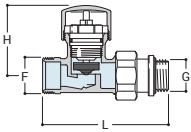

DRL OVUS DESIGNKRAAN MAT ZWART - AFMETINGEN

DESIGNKRANEN

DRL OVUS DESIGNKRAAN 1/2" RECHT en Voetventiel 1/2" Recht
Thermostatisch voorber. | Mat Zwart

DRL.ART.NR.	KLEUR	AANSLUITING	CODE
550111	Mat Zwart	Ø 14-15-16 mm	K04

LET OP:
AANSLUITSET
APART
BESTELLEN