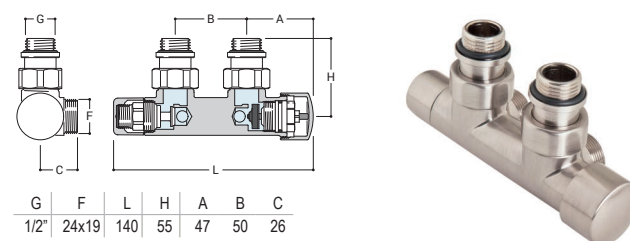

G	F	L	H	A	B	C
1/2"	24x19	140	55	47	50	25

DRL OVUS RVS LOOK onderblok 2 x 1/2" h.o.h. 50mm HAAKS
knop rechts (thermostatisch voorbereid)

DRL.ART.NR.	KLEUR	AANSLUITING	CODE	LET OP: AANSLUITSET APART BESTELLEN
552022	RVS LOOK	Ø 14-15-16 mm	K07	

G	F	L	H	A	B	C
1/2"	24x19	140	55	47	50	26

DRL OVUS RVS LOOK onderblok 2 x 1/2" h.o.h. 50mm HAAKS
knop links (thermostatisch voorbereid)

DRL.ART.NR.	KLEUR	AANSLUITING	CODE	LET OP: AANSLUITSET APART BESTELLEN
552023	RVS LOOK	Ø 14-15-16 mm	K07