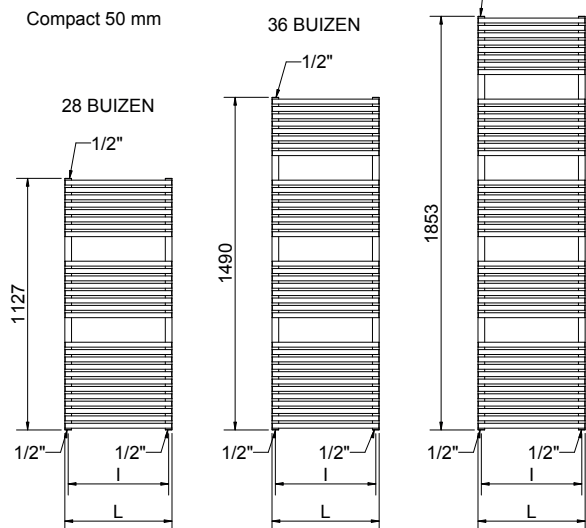

Compact 50 mm

ELEN RVS Satin
ELEN RVS Satin Compact
Ronde buizen

SPECIFICATIES:

- **Materiaal:** Verticale collectoren in RVS Satin \varnothing 30 mm
Horizontale verwarmingselementen in RVS Satin \varnothing 22 mm
- **Montage:** Wandbeugel, vanaf wand tot voorkant radiator 101-113 mm
- **P. max** 8 bar
- **T. max** 110°C
- **Aansluiting:** Onderzijde 2 x 1/2" binnendraad
Bovenzijde 1 x 1/2" binnendraad
RVS satin
- **Kleur:** 5 jaar fabrieksgarantie
- **Garantie:** Snel en eenvoudig selecties maken, calculeren en bestelinformatie genereren voor de groothandel via www.snelselect.nl
- **Selecties maken:** Leverbaar in 12 wandmodellen
Bijpassende radiatoraccessoires
Efficiënte warmteafgifte
- **Kenmerken:**