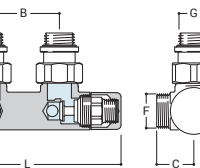

G	F	L	H	A	B	C
1/2"	24x19	140	55	47	50	26

DRL OVUS ONDERBLOK 2 x 1/2" h.o.h. 50 mm HAAKS
knop Rechts | Thermostatisch voorber. | Mat Zwart

DRL.ART.NR.	KLEUR	AANSLUITING	CODE	PRIJS
550122	Mat Zwart	Ø 14-15-16 mm	K04	

AANSLUITSET
APART
BESTELLEN