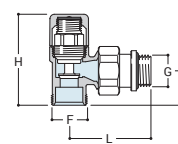

G	F	H	L
1/2"	24x19	47	84

G	F	H	L
1/2"	24x19	44	84

DRL OVUS DESIGNKRAAN 1/2" HAAKS en Voetventiel 1/2" Haaks
Thermostatisch voorber. | Mat Zwart

DRL.ART.NR.	KLEUR	AANSLUITING	CODE
550112	Mat Zwart	Ø 14-15-16 mm	K04

LET OP:
AANSLUITSET
APART
BESTELLEN