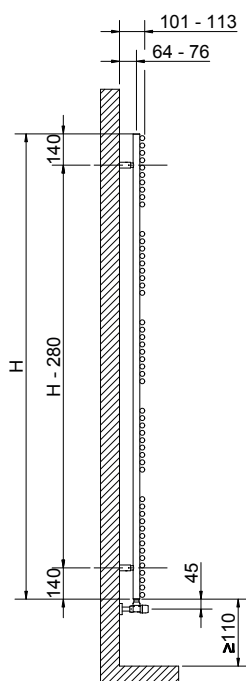

DRL ELEN RVS SATIN | CV BADKAMERRADIATOR

DRL ART.NR.	OMSCHRIJVING	KLEUR	HOOGTE H (mm)	BREEDTE L (mm)	H.O.H I (mm)	AANTAL BUIZEN	DIKTE D (mm)	GEWICHT (kg)	INHOUD (lt)	VERMOGEN Watt 75/65/20
304013	ELEN RVS Satin 500x1100	Satin	1127	480	450	28	52	8,9	5,57	443
304014	ELEN RVS Satin 500x1500	Satin	1490	480	450	36	52	11,5	7,21	575
304015	ELEN RVS Satin 500x1900	Satin	1853	480	450	44	52	14,1	8,85	717
304016	ELEN RVS Satin 600x1100	Satin	1127	580	550	28	52	10,3	6,45	525
304017	ELEN RVS Satin 600x1500	Satin	1490	580	550	36	52	13,4	8,34	680
304018	ELEN RVS Satin 600x1900	Satin	1853	580	550	44	52	16,4	10,23	843
304019	ELEN RVS Satin compact 500x1100	Satin	1127	480	50	28	52	8,9	5,57	443
304020	ELEN RVS Satin compact 500x1500	Satin	1490	480	50	36	52	11,5	7,21	575
304021	ELEN RVS Satin compact 500x1900	Satin	1853	480	50	44	52	14,1	8,85	717
304022	ELEN RVS Satin compact 600x1100	Satin	1127	580	50	28	52	10,3	6,45	525
304023	ELEN RVS Satin compact 600x1500	Satin	1490	580	50	36	52	13,4	8,34	680
304024	ELEN RVS Satin compact 600x1900	Satin	1853	580	50	44	52	16,4	10,23	843

ELEN RVS Satin
ELEN RVS Satin Compact
Ronde buizen

SPECIFICATIES:

- **Materiaal:** Verticale collectoren in RVS Satin $\varnothing$ 30 mm
  Horizontale verwarmingselementen in RVS Satin $\varnothing$ 22 mm
- **Montage:** Wandbeugel, vanaf wand tot voorkant radiator 101-113 mm
- **P. max** 8 bar
- **T. max** 110°C
- **Aansluiting:** Onderzijde 2 x 1/2" binnendraad
  Bovenzijde 1 x 1/2" binnendraad
  RVS satin
- **Kleur:** 5 jaar fabrieksgarantie
- **Garantie:** Snel en eenvoudig selecties maken, calculeren en bestelinformatie genereren voor de groothandel via www.snelselect.nl
- **Selecties maken:** Leverbaar in 12 wandmodellen
  Bijpassende radiatoraccessoires
  Efficiënte warmteafgifte
- **Kenmerken:**

DRL ART.NR.	DESIGNSETS | REGELEMENT | THERMOSTATISCH	KLEUR
552011	OVUS designkraan 1/2" recht, voetventiel 1/2" recht	RVS Look
552012	OVUS designkraan 1/2" haaks, voetventiel 1/2" haaks	RVS Look
552021	OVUS onderblok 2 x 1/2" 50 mm, recht knop links of rechts (omkeerbaar)	RVS Look
552022	OVUS onderblok 2 x 1/2" 50 mm, haaks knop rechts	RVS Look
552023	OVUS onderblok 2 x 1/2" 50 mm, haaks knop links	RVS Look
552032	OVUS aansluitset $\varnothing$16 mm x 2 mm, vpe en aluminium inlage + rozetten	RVS Look
552033	OVUS aansluitset $\varnothing$15 mm t.b.v. koper en cv buis + rozetten	RVS Look
553084	OVUS thermostatisch regelement M30 x 1,5 uitvoering	RVS Look