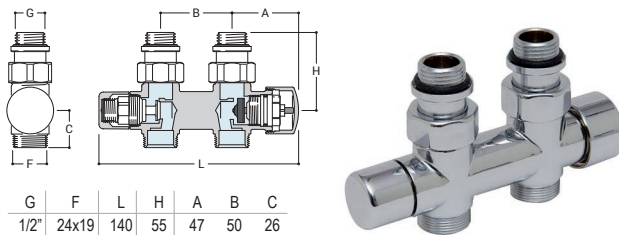

G	F	L	H	A	B	C
1/2"	24x19	140	55	47	50	26

DRL OVUS Onderblok 2 x 1/2" h.o.h. 50 mm HAAKS, knop links (thermostatisch voorbereid)

DRL.ART.NR.	KLEUR	AANSLUITING	CODE	LET OP: AANSLUITSET APART BESTELLEN
550023	Chroom	Ø 14-15-16 mm	K04