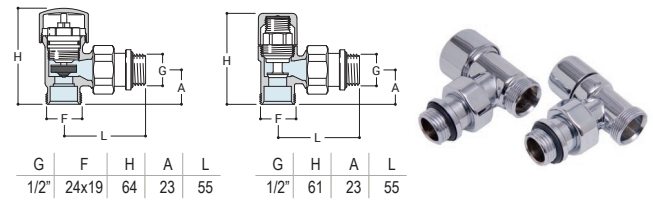

G	F	H	A	L
1/2"	24x19	64	23	55

G	H	A	L
1/2"	61	23	55

DRL OVUS Designkraan 1/2" DUBBELHAAKS knop links en 1/2" Voetventiel dubbelhaaks rechts (thermostatisch voorbereid)

DRL.ART.NR.	KLEUR	AANSLUITING	CODE	AANSLUITSET APART BESTELLEN ZIE PAG 360 + 367
550014	Chroom	Ø 14-15-16 mm	K04