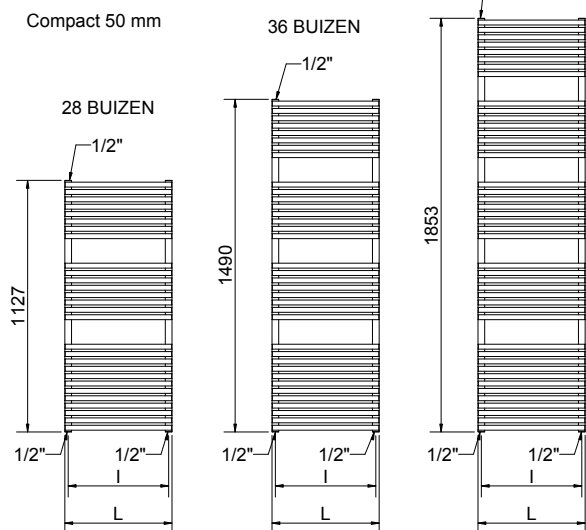

Compact 50 mm

ELEN RVS Satin
ELEN RVS Satin Compact
Ronde buizen

SPECIFICATIES:

- Materiaal:** Verticale collectoren in RVS Satin \varnothing 30 mm
Horizontale verwarmingselementen in RVS Satin \varnothing 22 mm
- Montage:** Wandbeugel, vanaf wand tot voorkant radiator 101-113 mm
- P. max:** 8 bar
- T. max:** 110°C
- Aansluiting:** Onderzijde 2 x 1/2" binnendraad
Bovenzijde 1 x 1/2" binnendraad
RVS satin
- Kleur:** 5 jaar fabrieksgarantie
- Garantie:** Snel en eenvoudig selecties maken, calculeren en bestelinformatie genereren voor de groothandel via www.snelselect.nl
- Selecties maken:** Leverbaar in 12 wandmodellen
Bijpassende radiatoraccessoires
Efficiënte warmteafgifte
- Kenmerken:**