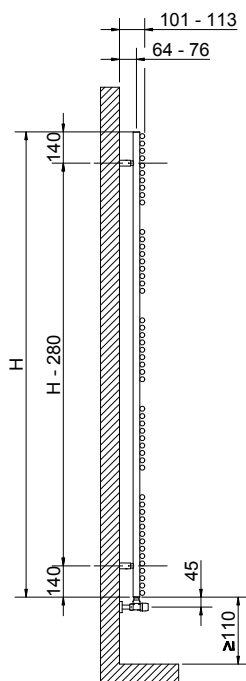

DRL ELEN RVS POLISHED | CV BADKAMERRADIATOR

DRL ART.NR.	OMSCHRIJVING	KLEUR	HOOGTE H (mm)	BREEDTE L (mm)	H.O.H I (mm)	AANTAL BUIZEN	DIKTE D (mm)	GEWICHT (kg)	INHOUD (lt)	VERMOGEN Watt 75/65/20
304001	ELEN RVS Polished 1100x500	Polished	1127	480	450	28	52	8,9	5,57	443
304002	ELEN RVS Polished 1500x500	Polished	1490	480	450	36	52	11,5	7,21	575
304003	ELEN RVS Polished 1850x500	Polished	1853	480	450	44	52	14,1	8,85	717
304004	ELEN RVS Polished 1100x600	Polished	1127	580	550	28	52	10,3	6,45	525
304005	ELEN RVS Polished 1500x600	Polished	1490	580	550	36	52	13,4	8,34	680
304006	ELEN RVS Polished 1850x600	Polished	1853	580	550	44	52	16,4	10,23	843
304007	ELEN RVS Polished compact 1100x500	Polished	1127	480	50	28	52	8,9	5,57	443
304008	ELEN RVS Polished compact 1500x500	Polished	1490	480	50	36	52	11,5	7,21	575
304009	ELEN RVS Polished compact 1850x500	Polished	1853	480	50	44	52	14,1	8,85	717
304010	ELEN RVS Polished compact 1100x600	Polished	1127	580	50	28	52	10,3	6,45	525
304011	ELEN RVS Polished compact 1500x600	Polished	1490	580	50	36	52	13,4	8,34	680
304012	ELEN RVS Polished compact 1850x600	Polished	1853	580	50	44	52	16,4	10,23	843

ELEN RVS Polished
ELEN RVS Polished Compact
Ronde buizen

SPECIFICATIES:

- **Materiaal:** Verticale collectoren in RVS Polished $\varnothing$ 30 mm
  Horizontale verwarmingselementen in RVS polished $\varnothing$ 22 mm
- **Montage:** Wandbeugel, vanaf wand tot voorkant radiator 101-113 mm
- **P. max:** 8 bar
- **T. max:** 110°C
- **Aansluiting:** Onderzijde 2 x 1/2" binnendraad
  Bovenzijde 1 x 1/2" binnendraad
  RVS Polished
- **Kleur:** RVS Polished
- **Garantie:** 5 jaar fabrieksgarantie
- **Selecties maken:** Snel en eenvoudig selecties maken, calculeren en bestelinformatie genereren voor de groothandel via www.snelselect.nl
- **Kenmerken:** Leverbaar in 12 wandmodellen
  Bijpassende radiatoraccessoires
  Efficiënte warmteafgifte

DRL ART.NR.	DESIGNSETS | REGELEMENT | THERMOSTATISCH	KLEUR
552011	OVUS designkraan 1/2" recht, voetventiel 1/2" recht	RVS Look
552012	OVUS designkraan 1/2" haaks, voetventiel 1/2" haaks	RVS Look
552021	OVUS onderblok 2 x 1/2" 50 mm, recht knop links of rechts (omkeerbaar)	RVS Look
552022	OVUS onderblok 2 x 1/2" 50 mm, haaks knop rechts	RVS Look
552023	OVUS onderblok 2 x 1/2" 50 mm, haaks knop links	RVS Look
552032	OVUS aansluitset $\varnothing$16 mm x 2 mm, vpe en aluminium inlage + rozetten	RVS Look
552033	OVUS aansluitset $\varnothing$15 mm t.b.v. koper en cv buis + rozetten	RVS Look
553084	OVUS thermostatisch regelement M30 x 1,5 uitvoering	RVS Look