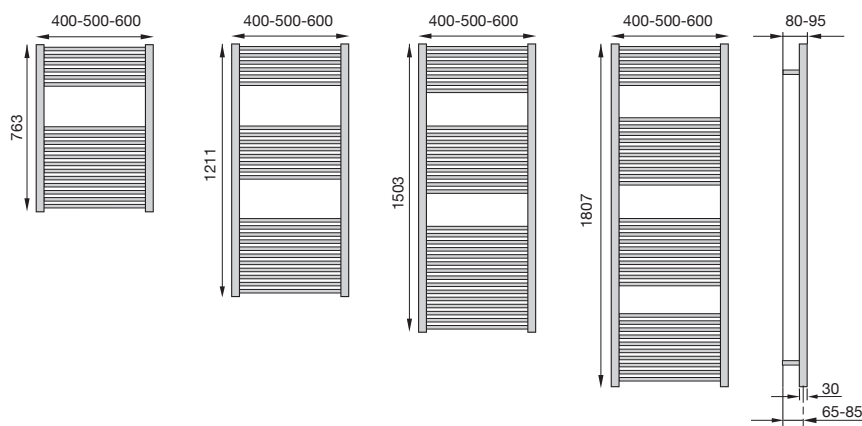

DRL LISA 4X1/2"

BADKAMERRADIATOR

DRL ART.NR.	OMSCHRIJVING	AANTAL BUIZEN	HOOGTE A (MM)	BREEDTE B (MM)	H.O.H C (MM)	DIEPTE D (MM)	DIEPTE E (MM)	DIEPTE F (MM)	GEWICHT (KG)	INHOUD (L)	VERMOGEN WATT/EL75/65/20
170740	LISA 760x400 4x1/2	14	763	400	350	80-95	30	65-85	5,1	3,4	257
170750	LISA 760x500 4x1/2	14	763	500	450	80-95	30	65-85	6,0	4,0	306
170760	LISA 760x600 4x1/2	14	763	600	550	80-95	30	65-85	6,9	4,6	355
171240	LISA 1200x400 4x1/2	23	1211	400	350	80-95	30	65-85	7,6	5,1	418
171250	LISA 1200x500 4x1/2	23	1211	500	450	80-95	30	65-85	8,9	6,0	535
171260	LISA 1200x600 4x1/2	23	1211	600	550	80-95	30	65-85	10,2	6,9	627
171540	LISA 1500x400 4x1/2	30	1503	400	350	80-95	30	65-85	9,4	6,3	549
171550	LISA 1500x500 4x1/2	30	1503	500	450	80-95	30	65-85	11,1	7,5	672
171560	LISA 1500x600 4x1/2	30	1503	600	550	80-95	30	65-85	12,7	8,6	801
171840	LISA 1800x400 4x1/2	35	1807	400	350	80-95	30	65-85	11,6	7,8	665
171850	LISA 1800x500 4X1/2	35	1807	500	450	80-95	30	65-85	13,6	9,2	831
171860	LISA 1800x600 4X1/2	35	1807	600	550	80-95	30	65-85	15,6	10,6	971

KLEURENKAART: RAL- en Metaal ACHTERIN