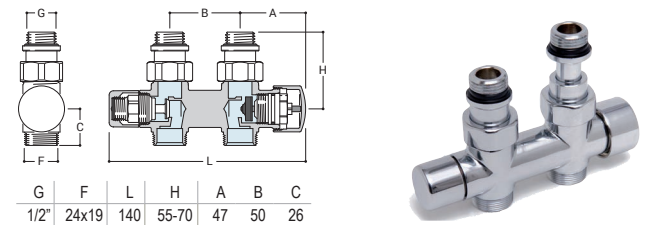

G	F	L	H	A	B	C
1/2"	24x19	140	55-70	47	50	26

DRL OVUS Onderblok 2 x 1/2" h.o.h. 50 mm HAAKS telescopisch knop links (thermostatisch voorbereid)

DRL.ART.NR.	KLEUR	AANSLUITING	CODE	LET OP: AANSLUITSET APART BESTELLEN
550026	Chroom	Ø 14-15-16 mm	K04