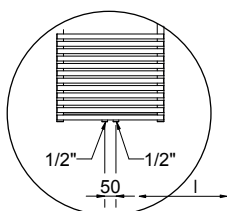

DRL ELEN RVS POLISHED | CV BADKAMERRADIATOR

DRL ART.NR.	OMSCHRIJVING	KLEUR	HOOGTE H (mm)	BREEDTE L (mm)	H.O.H I (mm)	AANTAL BUIZEN	DIKTE D (mm)	GEWICHT (kg)	INHOUD (lt)	VERMOGEN Watt 75/65/20
304001	ELEN RVS Polished 1100x500	Polished	1127	480	450	28	52	8,9	5,57	443
304002	ELEN RVS Polished 1500x500	Polished	1490	480	450	36	52	11,5	7,21	575
304003	ELEN RVS Polished 1850x500	Polished	1853	480	450	44	52	14,1	8,85	717
304004	ELEN RVS Polished 1100x600	Polished	1127	580	550	28	52	10,3	6,45	525
304005	ELEN RVS Polished 1500x600	Polished	1490	580	550	36	52	13,4	8,34	680
304006	ELEN RVS Polished 1850x600	Polished	1853	580	550	44	52	16,4	10,23	843
304007	ELEN RVS Polished compact 1100x500	Polished	1127	480	50	28	52	8,9	5,57	443
304008	ELEN RVS Polished compact 1500x500	Polished	1490	480	50	36	52	11,5	7,21	575
304009	ELEN RVS Polished compact 1850x500	Polished	1853	480	50	44	52	14,1	8,85	717
304010	ELEN RVS Polished compact 1100x600	Polished	1127	580	50	28	52	10,3	6,45	525
304011	ELEN RVS Polished compact 1500x600	Polished	1490	580	50	36	52	13,4	8,34	680
304012	ELEN RVS Polished compact 1850x600	Polished	1853	580	50	44	52	16,4	10,23	843

Compact 50 mm