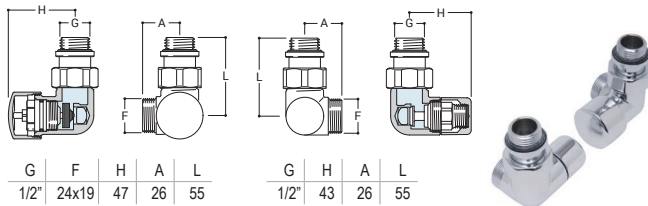

G	F	H	A	L
1/2"	24x19	47	26	55

G	H	A	L
1/2"	43	26	55

DRL OVUS Onderblok 2 x 1/2" h.o.h. 50 mm RECHT, knop links of rechts (omkeerbaar- thermostatisch voorbereid)

DRL.ART.NR.	KLEUR	AANSLUITING	CODE	LET OP: AANSLUITSET APART BESTELLEN
550021	Chroom	Ø 14-15-16 mm	K04