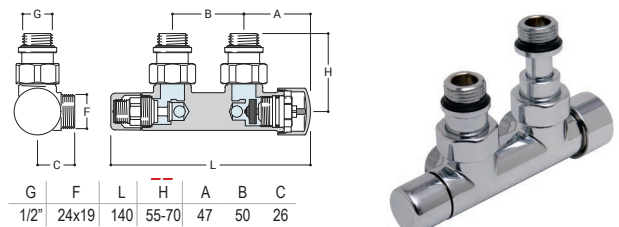

G	F	L	H	A	B	C
1/2"	24x19	140	55-70	47	50	26

DRL OVUS Designkraan 1/2" HAAKS en 1/2" Voetventiel 1/2" HAAKS (thermostatisch voorbereid)

DRL.ART.NR.	KLEUR	AANSLUITING	CODE	LET OP: AANSLUITSET APART BESTELLEN
550012	Chroom	Ø 14-15-16 mm	K04