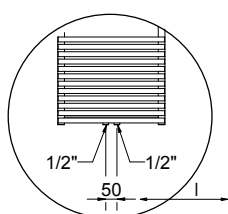

DRL ELEN RVS SATIN | CV BADKAMERRADIATOR

DRL ART.NR.	OMSCHRIJVING	KLEUR	HOOGTE H (mm)	BREEDTE L (mm)	H.O.H I (mm)	AANTAL BUIZEN	DIKTE D (mm)	GEWICHT (kg)	INHOUD (lt)	VERMOGEN Watt 75/65/20
304013	ELEN RVS Satin 1100x500	Satin	1127	480	450	28	52	8,9	5,57	443
304014	ELEN RVS Satin 1500x500	Satin	1490	480	450	36	52	11,5	7,21	575
304015	ELEN RVS Satin 1850x500	Satin	1853	480	450	44	52	14,1	8,85	717
304016	ELEN RVS Satin 1100x600	Satin	1127	580	550	28	52	10,3	6,45	525
304017	ELEN RVS Satin 1500x600	Satin	1490	580	550	36	52	13,4	8,34	680
304018	ELEN RVS Satin 1850x600	Satin	1853	580	550	44	52	16,4	10,23	843
304019	ELEN RVS Satin compact 1100x500	Satin	1127	480	50	28	52	8,9	5,57	443
304020	ELEN RVS Satin compact 1500x500	Satin	1490	480	50	36	52	11,5	7,21	575
304021	ELEN RVS Satin compact 1850x500	Satin	1853	480	50	44	52	14,1	8,85	717
304022	ELEN RVS Satin compact 1100x600	Satin	1127	580	50	28	52	10,3	6,45	525
304023	ELEN RVS Satin compact 1500x600	Satin	1490	580	50	36	52	13,4	8,34	680
304024	ELEN RVS Satin compact 1850x600	Satin	1853	580	50	44	52	16,4	10,23	843