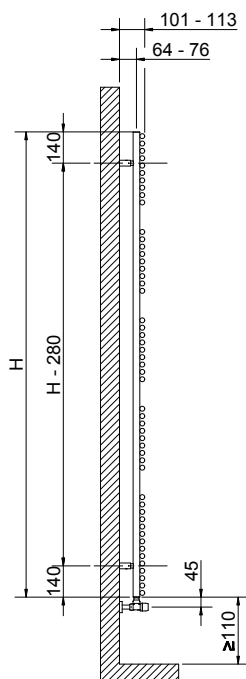

DRL ELEN RVS POLISHED | CV BADKAMERRADIATOR

DRL ART.NR.	OMSCHRIJVING	KLEUR	HOOGTE H (mm)	BREEDTE L (mm)	H.O.H I (mm)	AANTAL BUIZEN	DIKTE D (mm)	GEWICHT (kg)	INHOUD (lt)	VERMOGEN Watt 75/65/20
304001	ELEN RVS Polished 500x1100	Polished	1127	480	450	28	52	8,9	5,57	443
304002	ELEN RVS Polished 500x1500	Polished	1490	480	450	36	52	11,5	7,21	575
304003	ELEN RVS Polished 500x1900	Polished	1853	480	450	44	52	14,1	8,85	717
304004	ELEN RVS Polished 600x1100	Polished	1127	580	550	28	52	10,3	6,45	525
304005	ELEN RVS Polished 600x1500	Polished	1490	580	550	36	52	13,4	8,34	680
304006	ELEN RVS Polished 600x1900	Polished	1853	580	550	44	52	16,4	10,23	843
304007	ELEN RVS Polished compact 500x1100	Polished	1127	480	50	28	52	8,9	5,57	443
304008	ELEN RVS Polished compact 500x1500	Polished	1490	480	50	36	52	11,5	7,21	575
304009	ELEN RVS Polished compact 500x1900	Polished	1853	480	50	44	52	14,1	8,85	717
304010	ELEN RVS Polished compact 600x1100	Polished	1127	580	50	28	52	10,3	6,45	525
304011	ELEN RVS Polished compact 600x1500	Polished	1490	580	50	36	52	13,4	8,34	680
304012	ELEN RVS Polished compact 600x1900	Polished	1853	580	50	44	52	16,4	10,23	843

ELEN RVS Polished
ELEN RVS Polished Compact
Ronde buizen

SPECIFICATIES:

- **Materiaal:** Verticale collectoren in RVS Polished $\varnothing$ 30 mm
  Horizontale verwarmingselementen in RVS polished $\varnothing$ 22 mm
- **Montage:** Wandbeugel, vanaf wand tot voorkant radiator 101-113 mm
- **P. max:** 8 bar
- **T. max:** 110°C
- **Aansluiting:** Onderzijde 2 x 1/2" binnendraad
  Bovenzijde 1 x 1/2" binnendraad
- **Kleur:** RVS Polished
- **Garantie:** 5 jaar fabrieksgarantie
- **Selecties maken:** Snel en eenvoudig selecties maken, calculeren en bestelinformatie genereren voor de groothandel via www.snelselect.nl
- **Kenmerken:** Leverbaar in 12 wandmodellen
  Bijpassende radiatoraccessoires
  Efficiënte warmteafgifte

DRL ART.NR.	DESIGNSETS | REGELEMENT | THERMOSTATISCH	KLEUR
552011	OVUS designkraan 1/2" recht, voetventiel 1/2" recht	RVS Look
552012	OVUS designkraan 1/2" haaks, voetventiel 1/2" haaks	RVS Look
552021	OVUS onderblok 2 x 1/2" 50 mm, recht knop links of rechts (omkeerbaar)	RVS Look
552022	OVUS onderblok 2 x 1/2" 50 mm, haaks knop rechts	RVS Look
552023	OVUS onderblok 2 x 1/2" 50 mm, haaks knop links	RVS Look
552032	OVUS aansluitset $\varnothing$16 mm x 2 mm, vpe en aluminium inlage + rozetten	RVS Look
552033	OVUS aansluitset $\varnothing$15 mm t.b.v. koper en cv buis + rozetten	RVS Look
553084	OVUS thermostatisch regelement M30 x 1,5 uitvoering	RVS Look