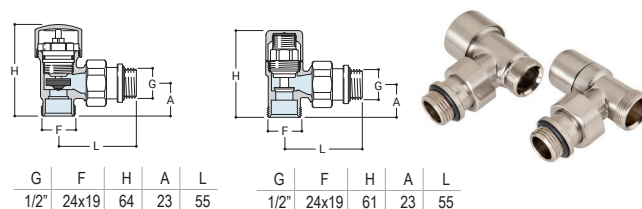

DRL OVUS DESIGNKRAAN RVS LOOK +FREESTYLE - AFMETINGEN

DESIGNKRANEN

DRL OVUS RVS LOOK designkraan 1/2" RECHT
en voetventiel 1/2" RECHT (thermostatisch voorbereid)

DRL.ART.NR.	KLEUR	AANSLUITING	CODE	LET OP: AANSLUITSET APART BESTELLEN
552011	RVS LOOK	Ø 14-15-16 mm	K07	

G	F	H	L
1/2"	24x19	44	84

DRL OVUS RVS LOOK designkraan 1/2" HAAKS
en voetventiel 1/2" haaks (thermostatisch voorbereid)

DRL.ART.NR.	KLEUR	AANSLUITING	CODE	LET OP: AANSLUITSET APART BESTELLEN
552012	RVS LOOK	Ø 14-15-16 mm	K07	

G	F	H	A	L
1/2"	24x19	64	23	55

DRL OVUS RVS LOOK onderblok 2 x 1/2" h.o.h. 50mm RECHT
knop links of rechts (omkeerbaar) (thermostatisch voorbereid)

DRL.ART.NR.	KLEUR	AANSLUITING	CODE	LET OP: AANSLUITSET APART BESTELLEN
552021	RVS LOOK	Ø 14-15-16 mm	K07	

G	F	L	H	A	B	C
1/2"	24x19	140	55	47	50	25

DRL OVUS RVS LOOK onderblok 2 x 1/2" h.o.h. 50mm HAAKS
knop rechts (thermostatisch voorbereid)

DRL.ART.NR.	KLEUR	AANSLUITING	CODE	LET OP: AANSLUITSET APART BESTELLEN
552022	RVS LOOK	Ø 14-15-16 mm	K07	

G	F	L	H	A	B	C
1/2"	24x19	140	55	47	50	26

DRL OVUS RVS LOOK onderblok 2 x 1/2" h.o.h. 50mm HAAKS
knop links (thermostatisch voorbereid)

DRL.ART.NR.	KLEUR	AANSLUITING	CODE	LET OP: AANSLUITSET APART BESTELLEN
552023	RVS LOOK	Ø 14-15-16 mm	K07	

G	F	L	H	A	B	C
1/2"	24x19	140	55	47	50	25

DRL FREESTYLE Onderblok Set 50mm 360° draaibaar HAAKS/RECHT
Sierkap, thermostaatknop M30x1,5, vernikkelde wartel M24
met koppelingset 15 (cv/koperen buis) en 16 mm VPE-VPE ALU inlage

DRL.ART.NR.	KLEUR	AANSLUITING	CODE
550027	Sierkap en therm.knop Wit	Ø 15-16 mm	K08
550027	Sierkap en therm.knop MatZwart	Ø 15-16 mm	K08

G	F	T1	T2	CH
1/2"	16	10	15	24
1/2"	16	12	15	24
1/2"	16	14	15	24
24x19	18	10	17	27
24x19	18	12	17	27
24x19	18	14	17	27
24x19	18	15	17	27
24x19	18	16	17	27
24x19	-	18	17	27