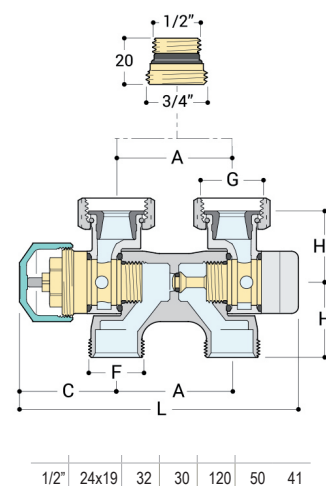

DRL.ART.NR.	KLEUR	AANSLUITING	CODE
550027	Sierkap en therm.knop Wit	Ø 15-16 mm	K08
550027	Sierkap en therm.knop MatZwart	Ø 15-16 mm	K08

G	F	T1	T2	CH
1/2"	16	10	15	24
1/2"	16	12	15	24
1/2"	16	14	15	24
24x19	18	10	17	27
24x19	18	12	17	27
24x19	18	14	17	27
24x19	18	15	17	27
24x19	18	16	17	27
24x19	-	18	17	27

G	F	T1	T2	A	CH
24x19	18	9,5-10	14	17	28
24x19	18	11,5-12	16	17	28
24x19	18	11,5-12	17	17	28
24x19	18	13,5-14	18	17	28
24x19	18	15,5-16	20	17	28

H	L	A
80	115	46

G	H	D
M30x1,5	84	42

1/2"	24x19	32	30	120	50	41
------	-------	----	----	-----	----	----