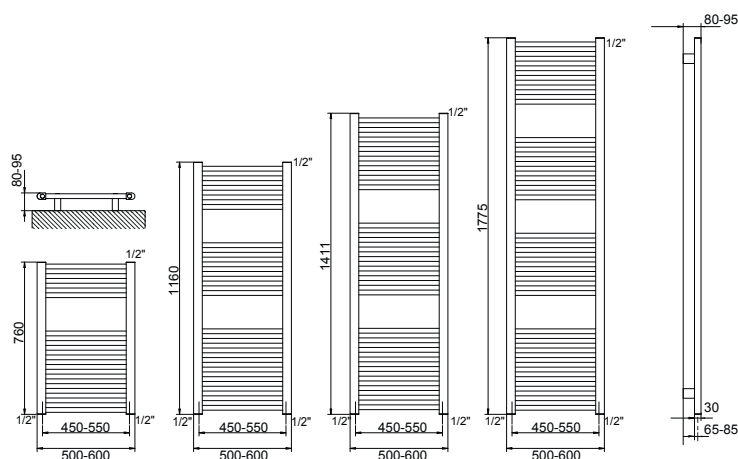

DRL LISA CHROOM 4X1/2"

BADKAMER RADIATOREN

DRL ART.NR.	OMSCHRIJVING	AANTAL BUIZEN	HOOGTE A (MM)	BREEDTE B (MM)	H.O.H C (MM)	DIEPTE D (MM)	DIEPTE E (MM)	DIEPTE F (MM)	GEWICHT (KG)	INHOUD (L)	VERMOGEN WATT/EL75/65/20
172075	Lisa Rech Chrom 760x500 4x1/2"	15	760	500	450	80-95	30	65-85	6,0	4,0	254
172076	Lisa Rech Chrom 760x600 4x1/2"	15	760	600	550	80-95	30	65-85	6,9	4,6	296
172115	Lisa Rech Chrom 1160x500 4x1/2"	22	1160	500	450	80-95	30	65-85	8,9	6,0	362
172116	Lisa Rech Chrom 1160x600 4x1/2"	22	1160	600	550	80-95	30	65-85	10,2	6,9	426
172145	Lisa Rech Chrom 1400x500 4x1/2"	28	1411	500	450	80-95	30	65-85	11,1	7,5	436
172146	Lisa Rech Chrom 1400x600 4x1/2"	28	1411	600	550	80-95	30	65-85	12,7	8,6	513
172175	Lisa Rech Chrom 1800x500 4x1/2"	34	1775	500	450	80-95	30	65-85	13,6	9,2	553
172176	Lisa Rech Chrom 1800x600 4x1/2"	34	1775	600	550	80-95	30	65-85	15,6	10,6	649

Plaats DRL stromingsbuis:
bij aansluiting 15 en 16

(Zie BADKAMER radiatoren
ACCESSOIRES: Stromingsbuizen
Gelijktijdig bestellen en monteren)

aansluitcode