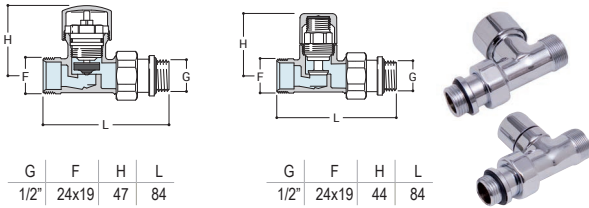

G	F	H	A	L
1/2"	24x19	98	26	55

G	F	H	A	L
1/2"	24x19	66	26	55

DRL OVUS DESIGNKRAAN CHROOM - AFMETINGEN

DESIGNKRANEN

DRL OVUS Designkraan 1/2" RECHT en 1/2" Voetventiel recht (thermostatisch voorbereid)

DRL.ART.NR.	KLEUR	AANSLUITING	CODE	AANSLUITSET APART BESTELLEN ZIE PAG 360 + 367
550011	Chroom	Ø 14-15-16 mm	K04	