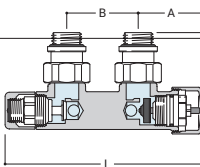

DRL OVUS DESIGNKRAAN MAT ZWART - AFMETINGEN

DESIGNKRANEN

DRL OVUS DESIGNKRAAN 1/2" RECHT en Voetventiel 1/2" Recht
Thermostatisch voorber. | Mat Zwart

DRL.ART.NR.	KLEUR	AANSLUITING	CODE
550111	Mat Zwart	Ø 14-15-16 mm	K04

LET OP:
AANSLUITSET
APART
BESTELLEN

G	F	H	L
1/2"	24x19	47	84

G	F	H	L
1/2"	24x19	44	84

DRL OVUS DESIGNKRAAN 1/2" HAAKS en Voetventiel 1/2" Haaks
Thermostatisch voorber. | Mat Zwart

DRL.ART.NR.	KLEUR	AANSLUITING	CODE
550112	Mat Zwart	Ø 14-15-16 mm	K04

LET OP:
AANSLUITSET
APART
BESTELLEN

G	F	H	A	L
1/2"	24x19	64	23	55

G	H	A	L
1/2"	61	23	55

DRL OVUS DESIGNKRAAN 1/2" DUBBELHAAKS knop Rechts en
Voetventiel 1/2" Dubbelhaaks Links | Thermostatisch voorber. | Mat Zwart

DRL.ART.NR.	KLEUR	AANSLUITING	CODE	PRIJS
550113	Mat Zwart	Ø 14-15-16 mm	K04	

LET OP:
AANSLUITSET
APART
BESTELLEN

G	F	H	A	L
1/2"	24x19	47	26	55

G	H	A	L
1/2"	43	26	55

DRL OVUS DESIGNKRAAN 1/2" DUBBELHAAKS knop Links en
Voetventiel 1/2" Dubbelhaaks Rechts | Thermostatisch voorber. | Mat Zwart

DRL.ART.NR.	KLEUR	AANSLUITING	CODE
550114	Mat Zwart	Ø 14-15-16 mm	K04

AANSLUITSET
APART
BESTELLEN

G	F	H	A	L
1/2"	24x19	47	26	55

G	F	H	A	L
1/2"	24x19	43	26	55

DRL OVUS ONDERBLOK 2 x 1/2" h.o.h. 50 mm RECHT
knop Links of Rechts (omkeerbaar) | Thermostatisch voorber. | Mat Zwart

DRL.ART.NR.	KLEUR	AANSLUITING	CODE
550121	Mat Zwart	Ø 14-15-16 mm	K04

LET OP:
AANSLUITSET
APART
BESTELLEN

G	F	L	H	A	B	C
1/2"	24x19	140	55	47	50	26

DRL OVUS ONDERBLOK 2 x 1/2" h.o.h. 50 mm HAAKS
Knop Links | Thermostatisch voorber. | Mat Zwart

DRL.ART.NR.	KLEUR	AANSLUITING	CODE
550123	Mat Zwart	Ø 14-15-16 mm	K04

LET OP:
AANSLUITSET
APART
BESTELLEN

G	F	L	H	A	B	C
1/2"	24x19	140	55	47	50	26

DRL OVUS ONDERBLOK 2 x 1/2" h.o.h. 50 mm HAAKS
knop Rechts | Thermostatisch voorber. | Mat Zwart

DRL.ART.NR.	KLEUR	AANSLUITING	CODE	PRIJS
550122	Mat Zwart	Ø 14-15-16 mm	K04