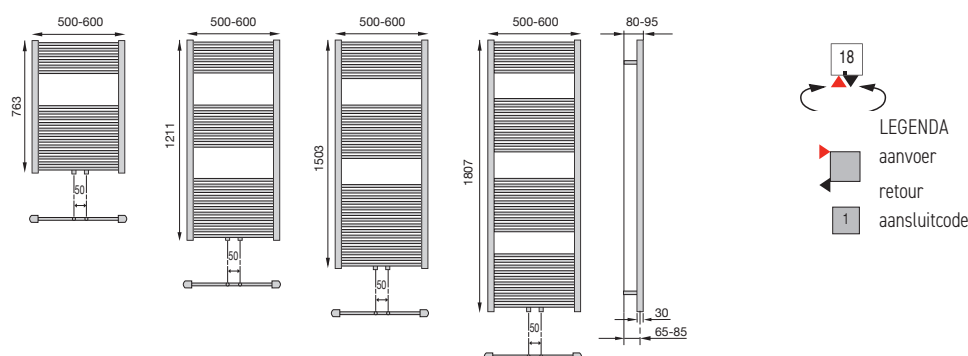

LISA COMPACT 50 mm MAT ZWART

- **Materiaal:** Verticale collectoren uitgevoerd in gecoat carbonstaal (D-profiel 30x40mm). Horizontale verwarmingselementen in gecoat carbonstaal Ø 22 mm.
- **Hoogte:** 763, 1190, 1503 en 1800 mm.
- **Breedte:** 500 en 600 mm.
- **Dieptes:** D: 80-95 mm. E: 30 mm. F: 65-85 mm.
- **Aansluiting:** Onderzijde 2 x 1/2" binnendraad midden-onder h.o.h. 50 mm. Bovenzijde 2 x 1/2" binnendraad voor montage van ontlufter of blindstop.
- **Kleur:** Mat Zwart
- **Accessoires:** Zie tevens DRL BADKAMER radiatoren ACCESSOIRES.
- **Kranensets:** Zie tevens DRL DESIGNKRANEN.
- **Levertijd:** Mits op voorraad, maximaal 10 werkdagen.
- **Garantie:** 5 jaar fabrieksgarantie op lak en lektheid.
- **SnelSelect:** Via het internet snel, eenvoudig en foutloos selecteren. U kunt het SnelSelect-programma gebruiken via www.snelselect.nl