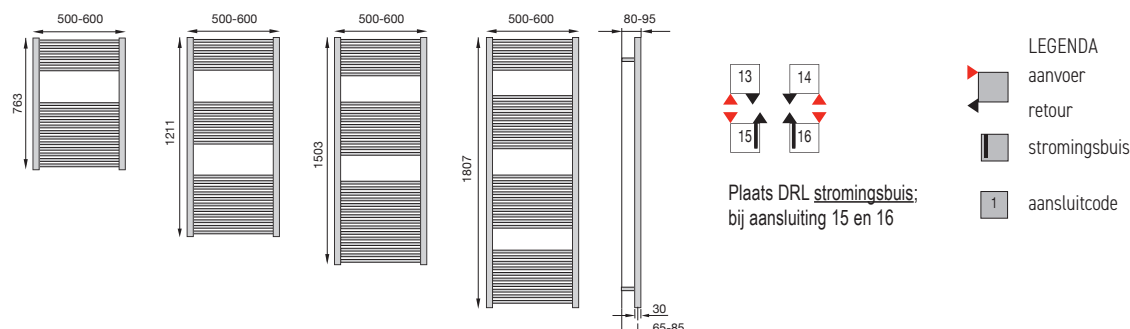

DRL LISA 4X1/2" MAT ZWART

BADKAMER RADIATOREN

DRL ART.NR.	OMSCHRIJVING	AANTAL BUIZEN	HOOGTE A (MM)	BREEDTE B (MM)	H.O.H C (MM)	DIEPTE D (MM)	DIEPTE E (MM)	DIEPTE F (MM)	GEWICHT (KG)	INHOUD (L)	VERMOGEN WATT/EL75/65/20
172750	Lisa recht 760x500 4x1/2" mat zwart	14	763	500	450	80-95	30	65-85	6,0	4,0	306
172760	Lisa recht 760x600 4x1/2" mat zwart	14	763	600	550	80-95	30	65-85	6,9	4,6	355
173250	Lisa recht 1200x500 4x1/2" mat zwart	23	1211	500	450	80-95	30	65-85	8,9	6,0	535
173260	Lisa recht 1200x600 4x1/2" mat zwart	23	1211	600	550	80-95	30	65-85	10,2	6,9	627
173550	Lisa recht 1500x500 4x1/2" mat zwart	30	1503	500	450	80-95	30	65-85	11,1	7,5	672
173560	Lisa recht 1500x600 4x1/2" mat zwart	30	1503	600	550	80-95	30	65-85	12,7	8,6	801
173850	Lisa recht 1800x500 4X1/2" mat zwart	35	1807	500	450	80-95	30	65-85	13,6	9,2	831
173860	Lisa recht 1800x600 4X1/2" mat zwart	35	1807	600	550	80-95	30	65-85	15,6	10,6	971

LISA 4X 1/2" MAT ZWART

- **Materiaal:** Verticale collectoren uitgevoerd in gecoat carbonstaal (D-profiel 30x40mm). Horizontale verwarmingselementen in gecoat carbonstaal Ø 22 mm.
- **Hoogte:** 763, 1211, 1503 en 1807 mm.
- **Breedte:** 500 en 600 mm.
- **Dieptes:** D: 80-95 mm. E: 30 mm. F: 65-85 mm.
- **Aansluiting:** Onderzijde 2 x 1/2" binnendraad. Bovenzijde 2 x 1/2" binnendraad voor montage ontlufter, blindtop of stromingsbuis.
- **Stromingsbuis:** Bij aansluiting 15 en 16 gelijktijdig bestellen en monteren.
- **Kleur:** Mat Zwart
- **Accessoires:** Zie tevens DRL BADKAMER radiatoren ACCESSOIRES.
- **Kranensets:** Zie tevens DRL DESIGNKRANEN.
- **Levertijd:** Mits op voorraad, maximaal 10 werkdagen.
- **Garantie:** 5 jaar fabrieksgarantie op lak en lektheid.
- **SnelSelect:** Via het internet snel, eenvoudig en foutloos selecteren. U kunt het SnelSelect-programma gebruiken via www.snelselect.nl

DRL LISA COMPACT 50 mm MAT ZWART

DRL ART.NR.	OMSCHRIJVING	AANTAL BUIZEN	HOOGTE A (MM)	BREEDTE B (MM)	H.O.H C (MM)	DIEPTE D (MM)	DIEPTE E (MM)	DIEPTE F (MM)	GEWICHT (KG)	INHOUD (L)	VERMOGEN WATT/EL75/65/20
172750C	Lisa recht Compact 763x500 mat zwart	14	763	500	50	80-95	30	65-85	6,0	4,0	306
172760C	Lisa recht Compact 763x600 mat zwart	14	763	600	50	80-95	30	65-85	6,9	4,6	355
173250C	Lisa recht Compact 1211x500 mat zwart	23	1211	500	50	80-95	30	65-85	8,9	6,0	535
173260C	Lisa recht Compact 1211x600 mat zwart	23	1211	600	50	80-95	30	65-85	10,2	6,9	627
173550C	Lisa recht Compact 1503x500 mat zwart	30	1503	500	50	80-95	30	65-85	11,1	7,5	672
173560C	Lisa recht Compact 1503x600 mat zwart	30	1503	600	50	80-95	30	65-85	12,7	8,6	801
173850C	Lisa recht Compact 1807x500 mat zwart	35	1807	500	50	80-95	30	65-85	13,6	9,2	831
173860C	Lisa recht Compact 1807x600 mat zwart	35	1807	600	50	80-95	30	65-85	15,6	10,6	971