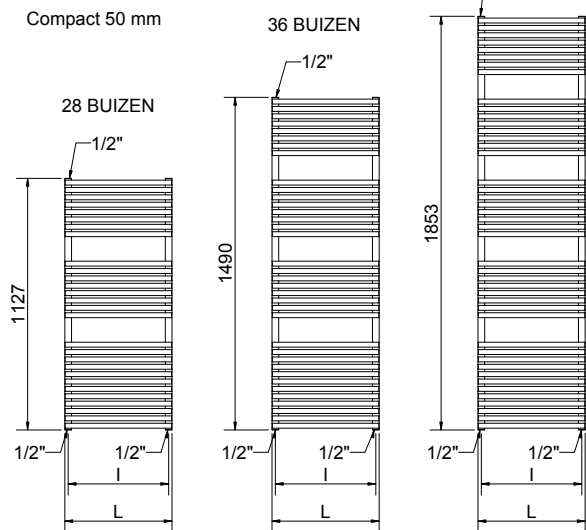

DRL ELEN RVS POLISHED | CV BADKAMERRADIATOR

DRL ART.NR.	OMSCHRIJVING	KLEUR	HOOGTE H (mm)	BREEDTE L (mm)	H.O.H I (mm)	AANTAL BUIZEN	DIKTE D (mm)	GEWICHT (kg)	INHOUD (lt)	VERMOGEN Watt 75/65/20
304001	ELEN RVS Polished 1100x500	Polished	1127	480	450	28	52	8,9	5,57	443
304002	ELEN RVS Polished 1500x500	Polished	1490	480	450	36	52	11,5	7,21	575
304003	ELEN RVS Polished 1850x500	Polished	1853	480	450	44	52	14,1	8,85	717
304004	ELEN RVS Polished 1100x600	Polished	1127	580	550	28	52	10,3	6,45	525
304005	ELEN RVS Polished 1500x600	Polished	1490	580	550	36	52	13,4	8,34	680
304006	ELEN RVS Polished 1850x600	Polished	1853	580	550	44	52	16,4	10,23	843
304007	ELEN RVS Polished compact 1100x500	Polished	1127	480	50	28	52	8,9	5,57	443
304008	ELEN RVS Polished compact 1500x500	Polished	1490	480	50	36	52	11,5	7,21	575
304009	ELEN RVS Polished compact 1850x500	Polished	1853	480	50	44	52	14,1	8,85	717
304010	ELEN RVS Polished compact 1100x600	Polished	1127	580	50	28	52	10,3	6,45	525
304011	ELEN RVS Polished compact 1500x600	Polished	1490	580	50	36	52	13,4	8,34	680
304012	ELEN RVS Polished compact 1850x600	Polished	1853	580	50	44	52	16,4	10,23	843

ELEN RVS Polished
ELEN RVS Polished Compact
Ronde buizen

SPECIFICATIES:

- **Materiaal:** Verticale collectoren in RVS Polished $\varnothing$ 30 mm
  Horizontale verwarmingselementen in RVS polished $\varnothing$ 22 mm
- **Montage:** Wandbeugel, vanaf wand tot voorkant radiator 101-113 mm
- **P. max:** 8 bar
- **T. max:** 110°C
- **Aansluiting:** Onderzijde 2 x 1/2" binnendraad
  Bovenzijde 1 x 1/2" binnendraad
  RVS Polished
- **Kleur:** RVS Polished
- **Garantie:** 5 jaar fabrieksgarantie
- **Selecties maken:** Snel en eenvoudig selecties maken, calculeren en bestelinformatie genereren voor de groothandel via www.snelselect.nl
- **Kenmerken:** Leverbaar in 12 wandmodellen
  Bijpassende radiatoraccessoires
  Efficiënte warmteafgifte

DRL ART.NR.	DESIGNSETS | REGELEMENT | THERMOSTATISCH	KLEUR
552011	OVUS designkraan 1/2" recht, voetventiel 1/2" recht	RVS Look
552012	OVUS designkraan 1/2" haaks, voetventiel 1/2" haaks	RVS Look
552021	OVUS onderblok 2 x 1/2" 50 mm, recht knop links of rechts (omkeerbaar)	RVS Look
552022	OVUS onderblok 2 x 1/2" 50 mm, haaks knop rechts	RVS Look
552023	OVUS onderblok 2 x 1/2" 50 mm, haaks knop links	RVS Look
552032	OVUS aansluitset $\varnothing$16 mm x 2 mm, vpe en aluminium inlage + rozetten	RVS Look
552033	OVUS aansluitset $\varnothing$15 mm t.b.v. koper en cv buis + rozetten	RVS Look
553084	OVUS thermostatisch regelement M30 x 1,5 uitvoering	RVS Look