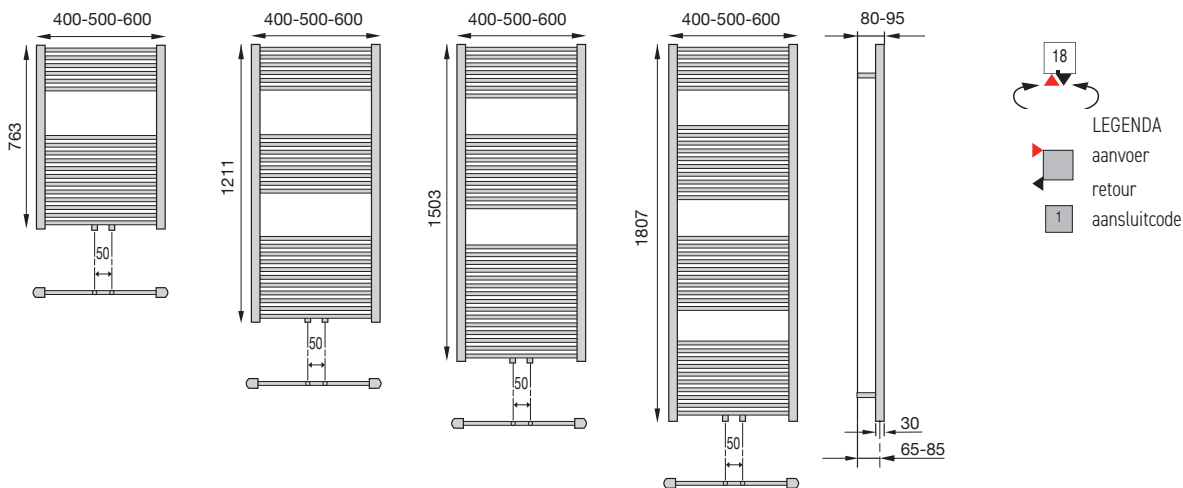

DRL LISA COMPACT 50 MM

BADKAMERRADIATOR

DRL ART.NR.	OMSCHRIJVING	AANTAL BUIZEN	HOOGTE A (MM)	BREEDTE B (MM)	H.O.H C (MM)	DIEPTE D (MM)	DIEPTE E (MM)	DIEPTE F (MM)	GEWICHT (KG)	INHOUD (L)	VERMOGEN WATT/EL75/65/20
170740C	LISA Compact 760x400	14	763	400	50	80-95	30	65-85	5,1	3,4	257
170750C	LISA Compact 760x500	14	763	500	50	80-95	30	65-85	6,0	4,0	306
170760C	LISA Compact 760x600	14	763	600	50	80-95	30	65-85	6,9	4,6	355
171240C	LISA Compact 1200x400	23	1211	400	50	80-95	30	65-85	7,6	5,1	418
171250C	LISA Compact 1200x500	23	1211	500	50	80-95	30	65-85	8,9	6,0	535
171260C	LISA Compact 1200x600	23	1211	600	50	80-95	30	65-85	10,2	6,9	627
171540C	LISA Compact 1500x400	30	1503	400	50	80-95	30	65-85	9,4	6,3	549
171550C	LISA Compact 1500x500	30	1503	500	50	80-95	30	65-85	11,1	7,5	672
171560C	LISA Compact 1500x600	30	1503	600	50	80-95	30	65-85	12,7	8,6	801
171840C	LISA Compact 1800x400	35	1807	400	50	80-95	30	65-85	11,6	7,8	665
171850C	LISA Compact 1800x500	35	1807	500	50	80-95	30	65-85	13,6	9,2	831
171860C	LISA Compact 1800x600	35	1807	600	50	80-95	30	65-85	15,6	10,6	971

KLEURENKAART: RAL- en Metaal ACHTERIN

LISA COMPACT 50 MM

DRL HANDDOEKBEUGEL/KNOP

LISA

DRL ART.NR.	OMSCHRIJVING	KLEUR	CODE
905055	Handdoekbeugel t.b.v. radiator 500 Recht	Chroom	J01
905056	Handdoekbeugel t.b.v. radiator 600 Recht	Chroom	J01
905065	Handdoekbeugel t.b.v. radiator 500 Recht	Wit	J01
905066	Handdoekbeugel t.b.v. radiator 600 Recht	Wit	J01
905050	Handdoekknop set van 2 stuks Chroom WG!!!!	Chroom	J01
905060	Handdoekknop set van 2 stuks Wit	Wit	J01

- Materiaal: Verticale collectoren uitgevoerd in gecoat carbonstaal (D-profiel 30x40mm). Horizontale verwarmingselementen in gecoat carbonstaal Ø 22 mm.
- Hoogte: 763, 1190, 1503 en 1800 mm.
- Breedte: 400, 500 en 600 mm.
- Dieptes: D: 80-95 mm. E: 30 mm. F: 65-85 mm.
- Aansluiting: Onderzijde 2 x 1/2" binnendraad midden-onder h.o.h. 50 mm. Bovenzijde 2 x 1/2" binnendraad voor montage van ontluchter of blindstop.
- Kleur: Standaardkleur RAL 9016. Tevens leverbaar in alle RAL-, en metaal kleuren en Pergamon tegen een meerprijs. Bekijk de DRL kleurenkaarten achterin. Zie tevens DRL BADKAMER radiatoren ACCESSOIRES
- Accessoires: Zie tevens DRL DESIGNKRANEN
- Kranensets: Mits op voorraad, maximaal 10 werkdagen.
- Levertijd: 5 jaar fabrieksgarantie op lak en lekdichtheid
- Garantie: Via het internet snel, eenvoudig en foutloos selecteren. U kunt het SnelSelect-programma gebruiken via www.snelselect.nl
- SnelSelect: