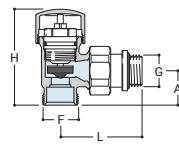

G	F	H	L
1/2"	24x19	47	84

G	F	H	L
1/2"	24x19	44	84

DRL OVUS DESIGNKRAAN 1/2" HAAKS en Voetventiel 1/2" Haaks
Thermostatisch voorber. | Mat Zwart

DRL.ART.NR.	KLEUR	AANSLUITING	CODE
550112	Mat Zwart	Ø 14-15-16 mm	K04

LET OP:
AANSLUITSET
APART
BESTELLEN