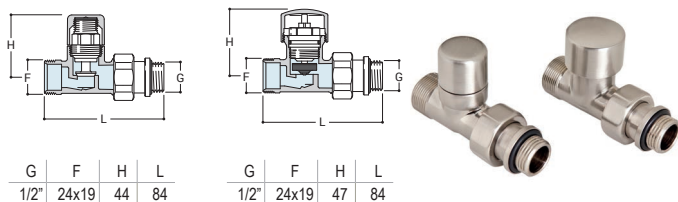

DRL OVUS DESIGNKRAAN RVS LOOK +FREESTYLE - AFMETINGEN

DESIGNKRANEN

DRL OVUS RVS LOOK designkraan 1/2" RECHT
en voetventiel 1/2" RECHT (thermostatisch voorbereid)

DRL.ART.NR.	KLEUR	AANSLUITING	CODE	LET OP: AANSLUITSET APART BESTELLEN
552011	RVS LOOK	Ø 14-15-16 mm	K07	

G	F	H	L
1/2"	24x19	44	84

DRL OVUS RVS LOOK designkraan 1/2" HAAKS
en voetventiel 1/2" haaks (thermostatisch voorbereid)

DRL.ART.NR.	KLEUR	AANSLUITING	CODE	LET OP: AANSLUITSET APART BESTELLEN
552012	RVS LOOK	Ø 14-15-16 mm	K07