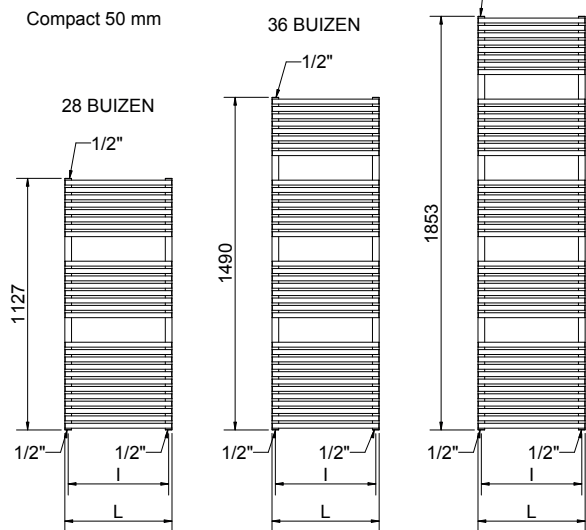

DRL ELEN RVS POLISHED | CV BADKAMERRADIATOR

DRL ART.NR.	OMSCHRIJVING	KLEUR	HOOGTE H (mm)	BREEDTE L (mm)	H.O.H I (mm)	AANTAL BUIZEN	DIKTE D (mm)	GEWICHT (kg)	INHOUD (lt)	VERMOGEN Watt 75/65/20
304001	ELEN RVS Polished 500x1100	Polished	1127	480	450	28	52	8,9	5,57	443
304002	ELEN RVS Polished 500x1500	Polished	1490	480	450	36	52	11,5	7,21	575
304003	ELEN RVS Polished 500x1900	Polished	1853	480	450	44	52	14,1	8,85	717
304004	ELEN RVS Polished 600x1100	Polished	1127	580	550	28	52	10,3	6,45	525
304005	ELEN RVS Polished 600x1500	Polished	1490	580	550	36	52	13,4	8,34	680
304006	ELEN RVS Polished 600x1900	Polished	1853	580	550	44	52	16,4	10,23	843
304007	ELEN RVS Polished compact 500x1100	Polished	1127	480	50	28	52	8,9	5,57	443
304008	ELEN RVS Polished compact 500x1500	Polished	1490	480	50	36	52	11,5	7,21	575
304009	ELEN RVS Polished compact 500x1900	Polished	1853	480	50	44	52	14,1	8,85	717
304010	ELEN RVS Polished compact 600x1100	Polished	1127	580	50	28	52	10,3	6,45	525
304011	ELEN RVS Polished compact 600x1500	Polished	1490	580	50	36	52	13,4	8,34	680
304012	ELEN RVS Polished compact 600x1900	Polished	1853	580	50	44	52	16,4	10,23	843

ELEN RVS Polished
ELEN RVS Polished Compact
Ronde buizen

SPECIFICATIES:

- **Materiaal:** Verticale collectoren in RVS Polished $\varnothing$ 30 mm
  Horizontale verwarmingselementen in RVS polished $\varnothing$ 22 mm
- **Montage:** Wandbeugel, vanaf wand tot voorkant radiator 101-113 mm
- **P. max:** 8 bar
- **T. max:** 110°C
- **Aansluiting:** Onderzijde 2 x 1/2" binnendraad
  Bovenzijde 1 x 1/2" binnendraad
- **Kleur:** RVS Polished
- **Garantie:** 5 jaar fabrieksgarantie
- **Selecties maken:** Snel en eenvoudig selecties maken, calculeren en bestelinformatie genereren voor de groothandel via www.snelselect.nl
- **Kenmerken:** Leverbaar in 12 wandmodellen
  Bijpassende radiatoraccessoires
  Efficiënte warmteafgifte

DRL ART.NR.	DESIGNSETS | REGELEMENT | THERMOSTATISCH	KLEUR
552011	OVUS designkraan 1/2" recht, voetventiel 1/2" recht	RVS Look
552012	OVUS designkraan 1/2" haaks, voetventiel 1/2" haaks	RVS Look
552021	OVUS onderblok 2 x 1/2" 50 mm, recht knop links of rechts (omkeerbaar)	RVS Look
552022	OVUS onderblok 2 x 1/2" 50 mm, haaks knop rechts	RVS Look
552023	OVUS onderblok 2 x 1/2" 50 mm, haaks knop links	RVS Look
552032	OVUS aansluitset $\varnothing$16 mm x 2 mm, vpe en aluminium inlage + rozetten	RVS Look
552033	OVUS aansluitset $\varnothing$15 mm t.b.v. koper en cv buis + rozetten	RVS Look
553084	OVUS thermostatisch regelement M30 x 1,5 uitvoering	RVS Look