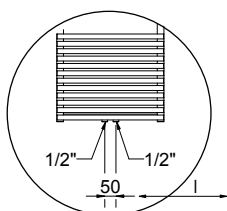

EFFICIËNTE
WARMTEAFGIFTE

DRL ELEN RVS POLISHED
CV Badkamerradiator met robuuste ronde buizen

DRL CV BADKAMERRADIATOREN

DRL ELEN RVS POLISHED | CV BADKAMERRADIATOR

DRL ART.NR.	OMSCHRIJVING	KLEUR	HOOGTE H (mm)	BREEDTE L (mm)	H.O.H I (mm)	AANTAL BUIZEN	DIKTE D (mm)	GEWICHT (kg)	INHOUD (lt)	VERMOGEN Watt 75/65/20
304001	ELEN RVS Polished 500x1100	Polished	1127	480	450	28	52	8,9	5,57	443
304002	ELEN RVS Polished 500x1500	Polished	1490	480	450	36	52	11,5	7,21	575
304003	ELEN RVS Polished 500x1900	Polished	1853	480	450	44	52	14,1	8,85	717
304004	ELEN RVS Polished 600x1100	Polished	1127	580	550	28	52	10,3	6,45	525
304005	ELEN RVS Polished 600x1500	Polished	1490	580	550	36	52	13,4	8,34	680
304006	ELEN RVS Polished 600x1900	Polished	1853	580	550	44	52	16,4	10,23	843
304007	ELEN RVS Polished compact 500x1100	Polished	1127	480	50	28	52	8,9	5,57	443
304008	ELEN RVS Polished compact 500x1500	Polished	1490	480	50	36	52	11,5	7,21	575
304009	ELEN RVS Polished compact 500x1900	Polished	1853	480	50	44	52	14,1	8,85	717
304010	ELEN RVS Polished compact 600x1100	Polished	1127	580	50	28	52	10,3	6,45	525
304011	ELEN RVS Polished compact 600x1500	Polished	1490	580	50	36	52	13,4	8,34	680
304012	ELEN RVS Polished compact 600x1900	Polished	1853	580	50	44	52	16,4	10,23	843