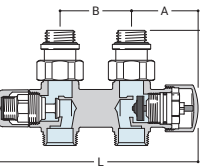

G	F	H	A	L
1/2"	24x19	47	26	55

G	F	H	A	L
1/2"	24x19	43	26	55

DRL OVUS ONDERBLOK 2 x 1/2" h.o.h. 50 mm RECHT
knop Links of Rechts (omkeerbaar) | Thermostatisch voorber. | Mat Zwart

DRL.ART.NR.	KLEUR	AANSLUITING	CODE
550121	Mat Zwart	Ø 14-15-16 mm	K04

LET OP:
AANSLUITSET
APART
BESTELLEN

G	F	L	H	A	B	C
1/2"	24x19	140	55	47	50	26

DRL OVUS ONDERBLOK 2 x 1/2" h.o.h. 50 mm HAAKS
Knop Links | Thermostatisch voorber. | Mat Zwart

DRL.ART.NR.	KLEUR	AANSLUITING	CODE
550123	Mat Zwart	Ø 14-15-16 mm	K04

LET OP:
AANSLUITSET
APART
BESTELLEN