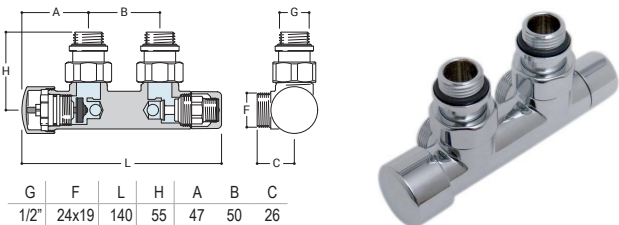

G	F	L	H	A	B	C
1/2"	24x19	140	55	47	50	26

DRL OVUS Onderblok 2 x 1/2" h.o.h. 50 mm HAAKS telescopisch knop rechts (thermostatisch voorbereid)

DRL.ART.NR.	KLEUR	AANSLUITING	CODE	LET OP: AANSLUITSET APART BESTELLEN
550025	Chroom	Ø 14-15-16 mm	K04