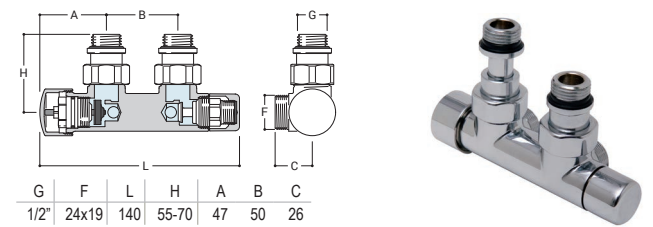

G	F	L	H	A	B	C
1/2"	24x19	140	55-70	47	50	26