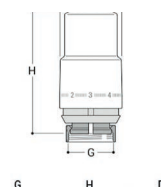

G	H	D
M30x1,5	84	42