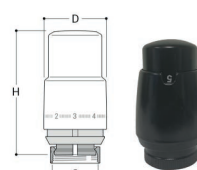

G	H	D
M30x1,5	84	42