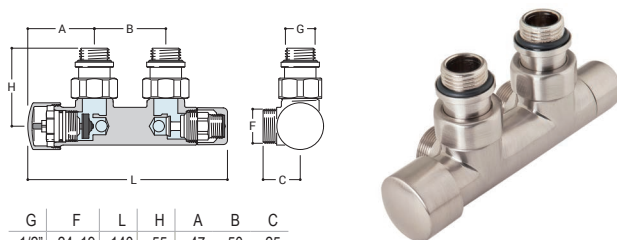

DRL OVUS DESIGNKRAAN RVS LOOK +FREESTYLE - AFMETINGEN

DESIGNKRANEN

DRL OVUS RVS LOOK designkraan 1/2" RECHT
en voetventiel 1/2" RECHT (thermostatisch voorbereid)

DRL.ART.NR.	KLEUR	AANSLUITING	CODE	LET OP: AANSLUITSET APART BESTELLEN
552011	RVS LOOK	Ø 14-15-16 mm	K07	

G	F	H	L
1/2"	24x19	44	84

DRL OVUS RVS LOOK designkraan 1/2" HAAKS
en voetventiel 1/2" haaks (thermostatisch voorbereid)

DRL.ART.NR.	KLEUR	AANSLUITING	CODE	LET OP: AANSLUITSET APART BESTELLEN
552012	RVS LOOK	Ø 14-15-16 mm	K07	

G	F	H	A	L
1/2"	24x19	64	23	55

DRL OVUS RVS LOOK onderblok 2 x 1/2" h.o.h. 50mm RECHT
knop links of rechts (omkeerbaar) (thermostatisch voorbereid)

DRL.ART.NR.	KLEUR	AANSLUITING	CODE	LET OP: AANSLUITSET APART BESTELLEN
552021	RVS LOOK	Ø 14-15-16 mm	K07	

G	F	L	H	A	B	C
1/2"	24x19	140	55	47	50	25

DRL OVUS RVS LOOK onderblok 2 x 1/2" h.o.h. 50mm HAAKS
knop rechts (thermostatisch voorbereid)

DRL.ART.NR.	KLEUR	AANSLUITING	CODE	LET OP: AANSLUITSET APART BESTELLEN
552022	RVS LOOK	Ø 14-15-16 mm	K07	

G	F	L	H	A	B	C
1/2"	24x19	140	55	47	50	26

DRL OVUS RVS LOOK onderblok 2 x 1/2" h.o.h. 50mm HAAKS
knop links (thermostatisch voorbereid)

DRL.ART.NR.	KLEUR	AANSLUITING	CODE	LET OP: AANSLUITSET APART BESTELLEN
552023	RVS LOOK	Ø 14-15-16 mm	K07	

G	F	L	H	A	B	C
1/2"	24x19	140	55	47	50	25

DRL FREESTYLE Onderblok Set 50mm 360° draaibaar HAAKS/RECHT
Sierkap, thermostaatknop M30x1,5, vernikkelde wartel M24
met koppelingset 15 (cv/koperen buis) en 16 mm VPE-VPE ALU inlage

DRL.ART.NR.	KLEUR	AANSLUITING	CODE
550027	Sierkap en therm.knop Wit	Ø 15-16 mm	K08
550027	Sierkap en therm.knop MatZwart	Ø 15-16 mm	K08

G	F	T1	T2	CH
1/2"	16	10	15	24
1/2"	16	12	15	24
1/2"	16	14	15	24
24x19	18	10	17	27
24x19	18	12	17	27
24x19	18	14	17	27
24x19	18	15	17	27
24x19	18	16	17	27
24x19	-	18	17	27