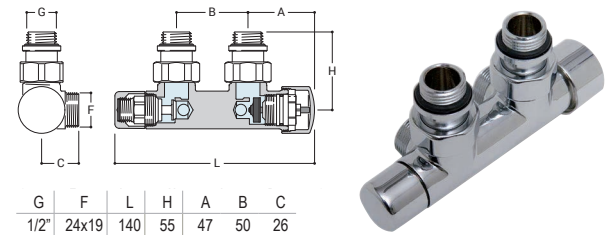

G	F	L	H	A	B	C
1/2"	24x19	140	55	47	50	26

DRL OVUS Onderblok 2 x 1/2" h.o.h. 50 mm RECHT telescopisch knop links of rechts (omkeerbaar) (thermostatisch voorbereid)

DRL.ART.NR.	KLEUR	AANSLUITING	CODE	LET OP: AANSLUITSET APART BESTELLEN
550024	Chroom	Ø 14-15-16 mm	K04