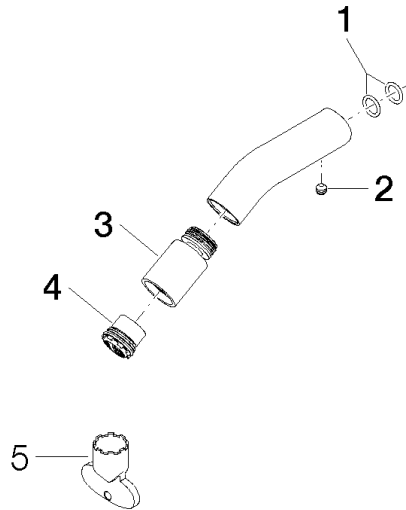

Auslauf Bidet 90 x 145 x 35 mm - Platin

90 11 06 209 00

Auslauf Bidet 90 x 145 x 35 mm - Platin

90 11 06 209 00

Auslauf Bidet 90 x 145 x 35 mm - Platin

90 11 06 209 00

Auslauf Bidet 90 x 145 x 35 mm - Platin

90 11 06 209 00

Produktversion bis 10/1/2020

Produktversion ab 10/1/2020

Auslauf Bidet 90 x 145 x 35 mm - Platin

90 11 06 209 00

Ersatzteilstückliste

Produktversion bis 10/1/2020

Produktversion ab 10/1/2020

Nr.	Artikelnummer	Benennung	Verbaumenge	Lieferzeit
	90 14 10 060 00 90	O-Ring 8,0 x 1,5 mm -	6	2