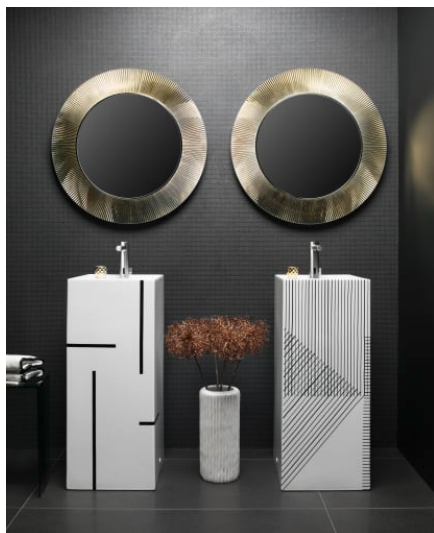

KARTELL LAUFEN

Vrijstaande wastafel met verborgen overloop

AFMETINGEN

Lengte 375 mm

Breedte 435 mm

Hoogte 900 mm

KLEUR EN AFWERKING

 757 Wit mat

OPTIES

815 - one tap hole, one hole on the right side, without overflow

Bevestigingsset : Inclusief

Kraangat configuratie : 1 kraangat in het
midden

Materiaal : Keramiek

Onderzijde geglazuurd

Positie waskom : Centraal

Type installatie : Staand

Vorm : Vierkant

Waskom breedte (mm) : 435

Waskom lengte (mm) : 375

Wastafel capaciteit (l) : 16,3

Kartell LAUFEN

Designelementen met veelzijdige, veelkleurige dimensies. Een nieuw, compleet badkamerproject geïnspireerd door het iconische design van Kartell, gecombineerd met de kwaliteit van Laufen. Aan de ene kant Kartell: Italiaans, creatief, kleurrijk en iconisch. Dit familiebedrijf drukte in zijn ruim 60-jarig bestaan zijn stempel op de designgeschiedenis en bracht in meubilair een radicale verandering teweeg met het gebruik van kunststof materialen. Aan de andere kant Laufen: Zwitsers, strak en betrouwbaar. Met meer dan 125 jaar toewijding aan cultuur in de badkamer en innovatie in de productie van keramisch sanitair. Doordat beide ondernemingen veel belang hechten aan continu onderzoek, duurde de gezamenlijke ontwikkeling van dit geweldige innovatieproject ruim drie jaar. De link tussen deze twee spelers zijn de met awards onderscheiden ontwerpers Ludovica+Roberto Palomba, zelf toonaangevend op het gebied van badkamerdesign.