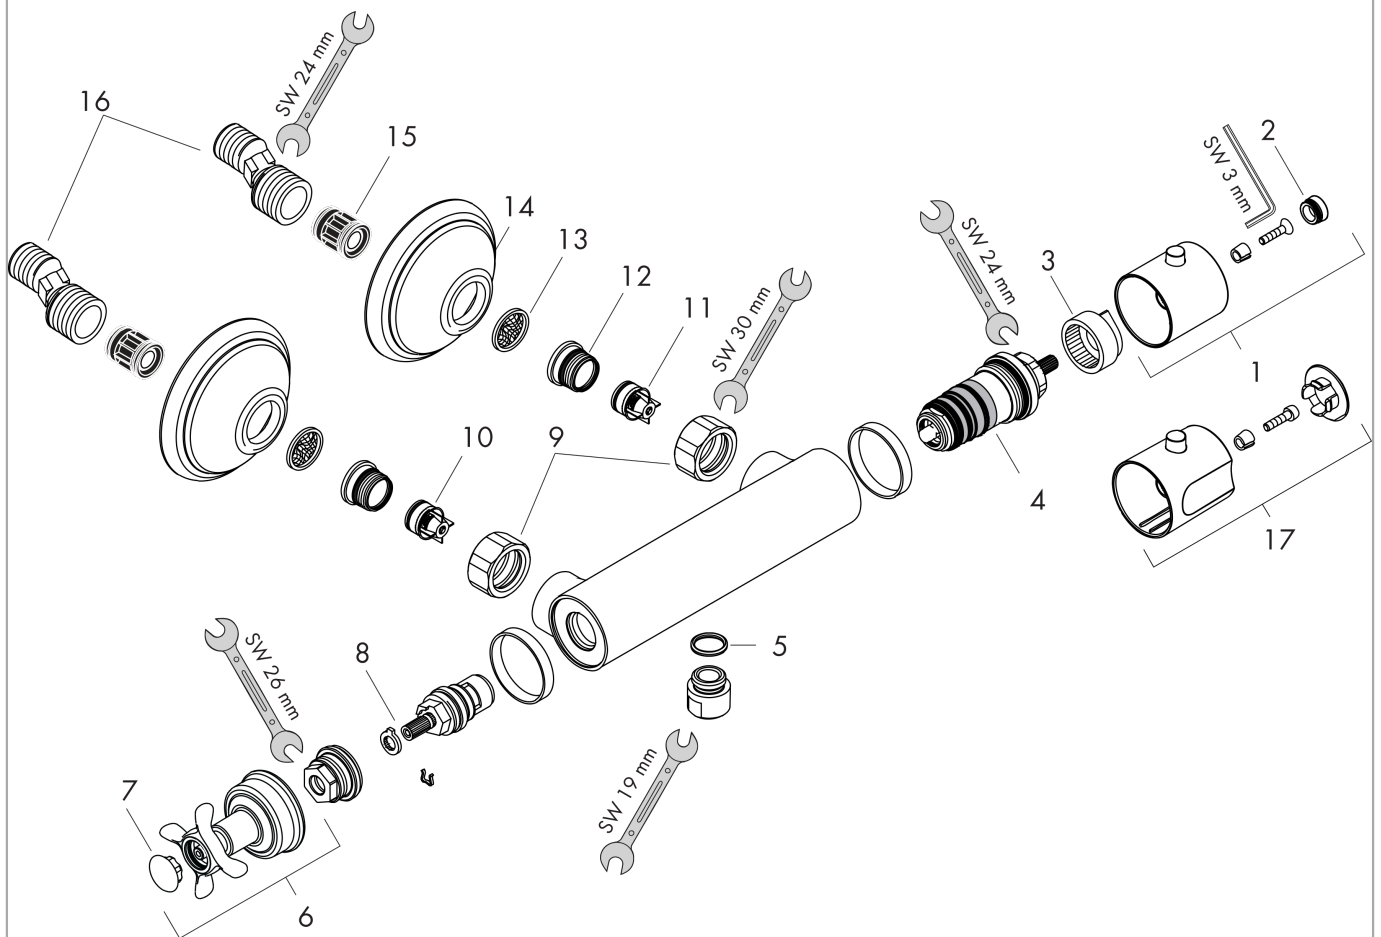

AXOR Montreux
douchethermostaat opbouw
 Finish: **chrom** Artikelnummer: **16261000**

Beschrijving

- thermostaatkardoes, keramische stopkraan 180°
- maximale doorstroomhoeveelheid bij 3 bar: 16 l/min
- Veiligheidsblokkering bij 40°C
- temperatuurbegrenzing instelbaar
- hartafstand: 150 ± 12 mm
- aansluiting: S-aansluitingen
- Kiwa K11292_Thermostatic Mixers EN1111

Artikeldetails

Vrijblijvende advies
 verkoopprijs excl. BTW 517,10 €

Vrijblijvende advies
 verkoopprijs incl. BTW 625,69 €

Technologie

Productfoto

Maattekening

Doorstroomdiagram

Shower outlet with 1B-resistance

AXOR Montreux
douchethermostaat opbouw
 Finish: **chrom** Artikelnummer: **16261000**

Explosietekening

Bouwjaar: >09/19

AXOR Montreux
douchethermostaat opbouw
 Finish: **chrom** Artikelnummer: **16261000**

Reserveonderdelenlijst

Bouwjaar: >09/19

Regel	Beschrijving	Artikelnummer	Prijs incl. BTW	VE
1	thermostaatgreep	39398000	99,58 €	1
2	greepstop	98906000	27,95 €	1
3	aanslagring voor temperatuur regeleenheid	95041000	14,04 €	1
4	temperatuur regeleenheid	94282000	123,78 €	1
5	O-ring 14x2	98129000	2,90 €	1
6	greep	16396000	156,09 €	1
7	greepstopset, koud / warm / neutraal	97987000	55,90 €	1
8	bovendeel	94149000	27,95 €	1
9	moeren set	96157000	27,95 €	1
10	terugslagklep (drukbestendig tot 2 MPa)	93136000	27,95 €	1
11	terugslagklep	96737000	27,95 €	1
12	O-ring 17x1,5	98137000	2,90 €	1
13	zeefdichting	96922000	8,11 €	1
14	rozet	98595000	35,82 €	1
15	slagdemper	96429000	4,96 €	1
16	S-koppelingenset (±12 mm)	94140000	44,65 €	1
17	greep	98920000	35,82 €	1
a	drukknop	92848000	4,96 €	1