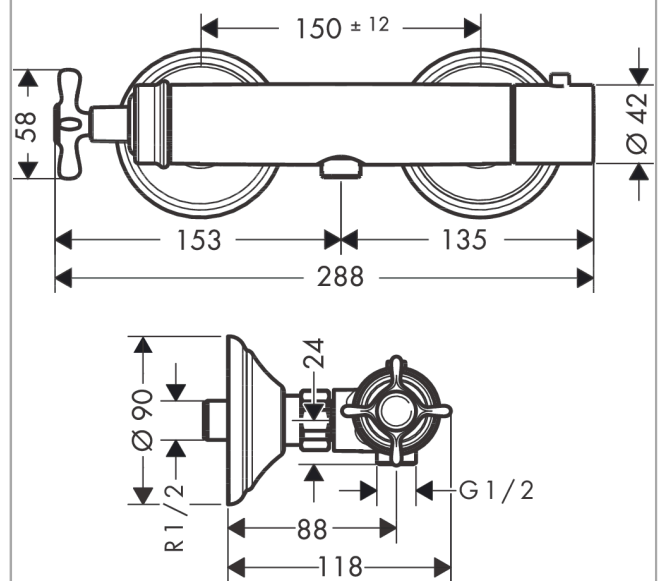

AXOR Montreux
douchethermostaat opbouw
 Finish: **chrom** Artikelnummer: **16261000**

Beschrijving

- thermostaatkardoes, keramische stopkraan 180°
- maximale doorstroomhoeveelheid bij 3 bar: 16 l/min
- Veiligheidsblokkering bij 40°C
- temperatuurbegrenzing instelbaar
- hartafstand: 150 ± 12 mm
- aansluiting: S-aansluitingen
- Kiwa K11292_Thermostatic Mixers EN1111

Artikeldetails

Vrijblijvende advies
 verkoopprijs excl. BTW 517,10 €

Vrijblijvende advies
 verkoopprijs incl. BTW 625,69 €

Technologie

Productfoto

Maattekening

Doorstroomdiagram

Shower outlet with 1B-resistance