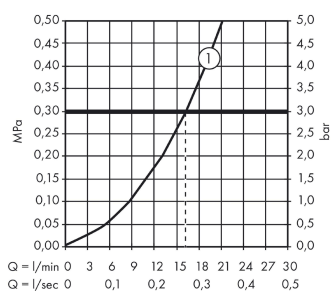

AXOR Montreux
douchethermostaat opbouw
 Finish: **chrom** Artikelnummer: **16261000**

Beschrijving

- thermostaatkardoes, keramische stopkraan 180°
- maximale doorstroomhoeveelheid bij 3 bar: 16 l/min
- Veiligheidsblokkering bij 40°C
- temperatuurbegrenzing instelbaar
- hartafstand: 150 ± 12 mm
- aansluiting: S-aansluitingen
- Kiwa K11292_Thermostatic Mixers EN1111

Artikeldetails

Vrijblijvende advies
 verkoopprijs excl. BTW 517,10 €

Vrijblijvende advies
 verkoopprijs incl. BTW 625,69 €

Technologie

Productfoto

Maattekening

Doorstroomdiagram

Shower outlet with 1B-resistance