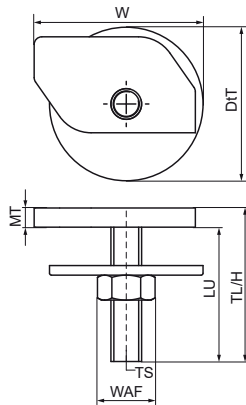

## Walraven Tee-Bolt Assembly - 50x40

(G3070)

fixing to Walraven WM3

### Features & benefits

- slide nut with stud bolt and washer
- suitable for 50x40
- material: steel
- zinc plated

Product Number	For Rail Type	Thread Size	Thread Length	Usable Length	Material Thickness	Width Across Flats	Maximum Allowed Load Faz	Total Height	Total Width	Total Depth
<i>Reference letter</i>		<i>TS</i>	<i>TL</i>	<i>LU</i>	<i>MT</i>	<i>WAF</i>	<i>F<sub>0,2</sub></i>	<i>H</i>	<i>W</i>	<i>DtT</i>
<i>Unit description</i>			<i>mm</i>	<i>mm</i>	<i>mm</i>	<i>mm</i>	<i>N</i>	<i>mm</i>	<i>mm</i>	<i>mm</i>
6525004	38x40, 50x40	M10	40	14.5	5.00	17	3,000	40	44	40