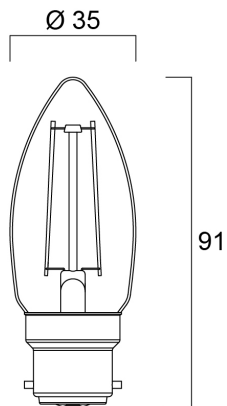

ToLEDo RT CANDLE V4 CL 250LM 827 B22 SL

Artikelnummer 0027182

SYLVANIA

- Perfect for decorative and general lighting applications and creates a warm ambience similar to traditional lamps
- The versatile ToLEDo Retro candle range is the ideal replacement for halogen and incandescent lamps and perfect for chandeliers and decorative applications
- Same look, size and functionality as incandescent lamps
- Omni-directional light distribution
- A++ energy rating
- Gives same sparkling light effect as the incandescent lamp
- Dimensionally identical to incandescent lamps - fits all fixtures
- Environment-friendly - no mercury and lower CO2 emissions

Technische gegevens

Afmetingen (mm)

Fotometrie

ToLEDo RT CANDLE V4 CL 250LM 827 B22 SL

Artikelnummer 0027182

SYLVANIA

Algemene gegevens

Productnaam	ToLEDo RT CANDLE V4 CL 250LM 827 B22 SL
Technologie	LED
Vermogen (nominaal) (W)	2.5
Lampvoet	B22
Type armatuur (open/gesloten)	Open
Algemene toepassing	Horeca, Residentieel & Consument
Werkings temperatuur (°)	25
ETIM klasse	EC001959
E-nummer SE	8290513
Garantie	3 jaar

Gegevens levensduur

Gemiddelde levensduur (nominaal) (u)	15000
Gemiddelde levensduur (nominaal) (uur)	15000

Fysieke gegevens

Lengte (mm)	91
Nominale diameter product (mm)	35
Gewicht (kg)	0.025

ToLEDo RT CANDLE V4 CL 250LM 827 B22 SL

Artikelnummer 0027182

SYLVANIA

Verpakkingen

EAN code	5410288271828
Enkele lengte verpakking (cm)	10.3
Enkele breedte verpakking (cm)	3.8
Hoogte eenheidsverpakking (cm)	3.8
DUN14 (inner)	15410288271825
Eenheden per binnendoos	6
Binnenhoogte verpakking (cm)	14.4
Binnenbreedte verpakking (cm)	10.4
Binnenlengte verpakking (cm)	12.1
DUN14 (outer)	25410288271822
Eenheden per omdoos	60
Lengte omdoos (cm)	55.0
Breedte omdoos (cm)	30.4
Diepte omdoos (cm)	14.2