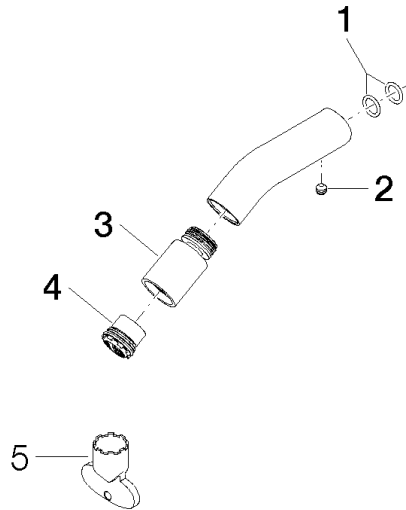

Auslauf Bidet 90 x 145 x 35 mm - Platin gebürstet

90 11 06 209 00

Auslauf Bidet 90 x 145 x 35 mm - Platin gebürstet

90 11 06 209 00

Auslauf Bidet 90 x 145 x 35 mm - Platin gebürstet

90 11 06 209 00

Auslauf Bidet 90 x 145 x 35 mm - Platin gebürstet

90 11 06 209 00

Produktversion bis 10/1/2020

Produktversion ab 10/1/2020

Auslauf Bidet 90 x 145 x 35 mm - Platin gebürstet

90 11 06 209 00

Ersatzteilstückliste

Produktversion bis 10/1/2020

Produktversion ab 10/1/2020

Nr.	Artikelnummer	Benennung	Verbaumenge	Lieferzeit
	90 14 10 060 00 90	O-Ring 8,0 x 1,5 mm -	6	2