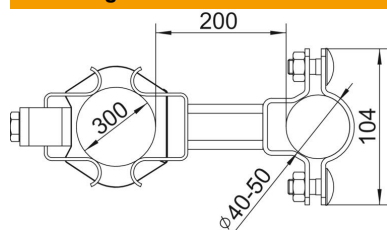

# Technisch specificatieblad

Bevestigingsbeugel isFang voor buismontage op afstand,  
Ø 50-300 mm

Artikelnummer: 5408957

- Voor bevestigen van de geïsoleerde steunbuis op afstand op te beveiligen constructie resp. voor lokale buizen van Ø 50–300 mm

## Stamgegevens

Artikelnummer	5408957
Type	isFang TR100 200
Omschrijving 1	Bevestiging isFang
Omschrijving 2	voor buismontage afstand 200mm
Fabrikant	OBO
Dimensie	Ø50-300mm
Materiaal	Roestvast staal 1.4301
Kleinste verkoop-eenheid	2
Eenheid van hoeveelheid	Stuk
Gewicht	121 kg
Eenheid gewicht	kg/100 st.

## Afmetingen

Afmeting d min.	300 mm
Maat L	200 mm

## Technische gegevens

Passing	Ø 50–300 mm
---------	-------------