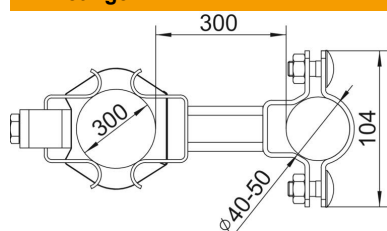

Technisch specificatieblad

Bevestigingsbeugel isFang voor buismontage op afstand,
Ø 50-300 mm

Artikelnummer: 5408959

- Voor bevestigen van de geïsoleerde steunbuis op afstand op te beveiligen constructie resp. voor lokale buizen van Ø 50–300 mm

A2 Roestvrij staal 1.4301

Stamgegevens

Artikelnummer	5408959
Type	isFang TR100 300
Omschrijving 1	Bevestiging isFang
Omschrijving 2	voor buismontage afstand 300mm
Fabrikant	OBO
Dimensie	Ø50-300mm
Materiaal	Roestvast staal 1.4301
Kleinste verkoop-eenheid	2
Eenheid van hoeveelheid	Stuk
Gewicht	146 kg
Eenheid gewicht	kg/100 st.

Afmetingen

Afmeting d min.	300 mm
Maat L	300 mm

Technische gegevens

Passing	Ø 50–300 mm
---------	-------------