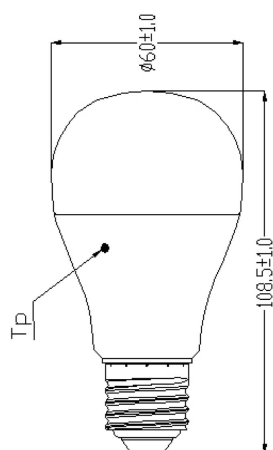

ToLEDo GLS V4 DIM FR 810lm 827 E27 SL

Artikelnummer 0026676

SYLVANIA

- Compact and elegant design • Suitable replacement for halogen, incandescent and compact fluorescent GLS lamps
- Instant light at the flick of a switch • Uniform light distribution • Good colour rendering (CRI 80) • Dimmable with approved dimmers
- Perfect for hotels, restaurants, lobbies, corridors, stairwells, reception areas • Lower maintenance costs • A+ energy rating

Technische gegevens

Afmetingen (mm)

Fotometrie

ToLEDo GLS V4 DIM FR 810lm 827 E27 SL

Artikelnummer 0026676

SYLVANIA

Algemene gegevens

Productnaam	ToLEDo GLS V4 DIM FR 810lm 827 E27 SL
Technologie	LED
Vermogen (nominaal) (W)	10
Lampvoet	E27
Type armatuur (open/gesloten)	Open
Algemene toepassing	Horeca, Onderwijs, Residentieel & Consument
Werkings temperatuur (°)	25
ETIM klasse	EC001959
E-nummer FI	4740294
E-nummer SE	8296524
Garantie	3 jaar

Optische gegevens

Lichtstroom	810
Nuttige lichtstroom (nominaal (lm)	810
Kleurtemperatuur (K)	2700
Lichtkleur	Homelight
CRI (Ra)	80
Bundel breedte (°)	180

Elektrische gegevens

Power consumption (W)	10
Wattage (W)	10
Starttijd (max) (s)	0.5
Opwarmtijd tot 60% van volledig licht (max) (s)	2
Primaire voedingsspanning min	220
Primaire voedingsspanning max	240
Lamp arbeidsfactor	0.8
Aantal schakelingen voor vroegtijdige uitval	>50000
Dimbaar	Ja
Nominale frequentie (Hz)	50Hz

Gegevens levensduur

Gemiddelde levensduur (nominaal) (u)	15000
Gemiddelde levensduur (nominaal) (uur)	15000

Fysieke gegevens

Lengte (mm)	107
Nominale diameter product (mm)	60
Gewicht (kg)	0.065

Verpakkingen