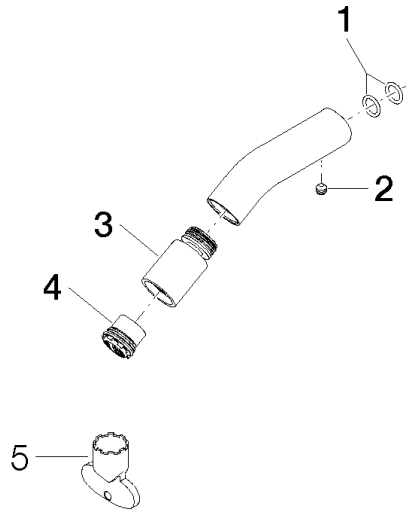

Auslauf Bidet 90 x 145 x 35 mm - Chrom

90 11 06 209 00

Auslauf Bidet 90 x 145 x 35 mm - Chrom

90 11 06 209 00

Auslauf Bidet 90 x 145 x 35 mm - Chrom

90 11 06 209 00

Auslauf Bidet 90 x 145 x 35 mm - Chrom

90 11 06 209 00

Produktversion bis 10/1/2020

Produktversion ab 10/1/2020

Auslauf Bidet 90 x 145 x 35 mm - Chrom

90 11 06 209 00

Ersatzteilstückliste

Produktversion bis 10/1/2020

Produktversion ab 10/1/2020

Nr.	Artikelnummer	Benennung	Verbaumenge	Lieferzeit
	90 14 10 060 00 90	O-Ring 8,0 x 1,5 mm -	6	2