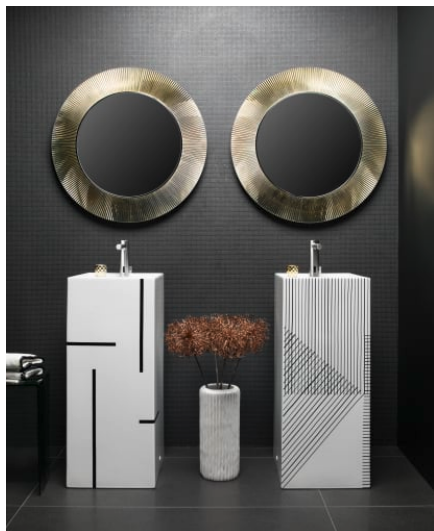

HF707003423000

Twintronic elektronische wastafelkraan met IR-Sensor, vaste uitloop 145 mm, batterij 6V, PVD geborsteld roestvrij staal

HF707003423060

Kartell LAUFEN

Designelementen met veelzijdige, veelkleurige dimensies. Een nieuw, compleet badkamerproject geïnspireerd door het iconische design van Kartell, gecombineerd met de kwaliteit van Laufen. Aan de ene kant Kartell: Italiaans, creatief, kleurrijk en iconisch. Dit familiebedrijf drukte in zijn ruim 60-jarig bestaan zijn stempel op de designgeschiedenis en bracht in meubilair een radicale verandering teweeg met het gebruik van kunststof materialen. Aan de andere kant Laufen: Zwitsers, strak en betrouwbaar. Met meer dan 125 jaar toewijding aan cultuur in de badkamer en innovatie in de productie van keramisch sanitair. Doordat beide ondernemingen veel belang hechten aan continu onderzoek, duurde de gezamenlijke ontwikkeling van dit geweldige innovatieproject ruim drie jaar. De link tussen deze twee spelers zijn de met awards onderscheiden ontwerpers Ludovica+Roberto Palomba, zelf toonaangevend op het gebied van badkamerdesign.