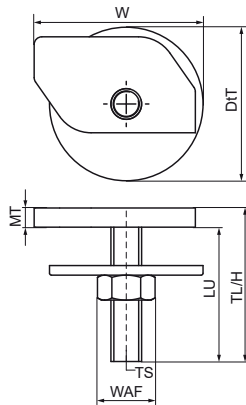

Walraven Tee-Bolt Assembly - 50x40

(G3070)

fixing to Walraven WM3

Features & benefits

- slide nut with stud bolt and washer
- suitable for 50x40
- material: steel
- zinc plated

Product Number	For Rail Type	Thread Size	Thread Length	Usable Length	Material Thickness	Width Across Flats	Maximum Allowed Load Faz	Total Height	Total Width	Total Depth
<i>Reference letter</i>		<i>TS</i>	<i>TL</i>	<i>LU</i>	<i>MT</i>	<i>WAF</i>	<i>F_{0,2}</i>	<i>H</i>	<i>W</i>	<i>DtT</i>
<i>Unit description</i>			<i>mm</i>	<i>mm</i>	<i>mm</i>	<i>mm</i>	<i>N</i>	<i>mm</i>	<i>mm</i>	<i>mm</i>
6525004	38x40, 50x40	M10	40	14.5	5.00	17	3,000	40	44	40