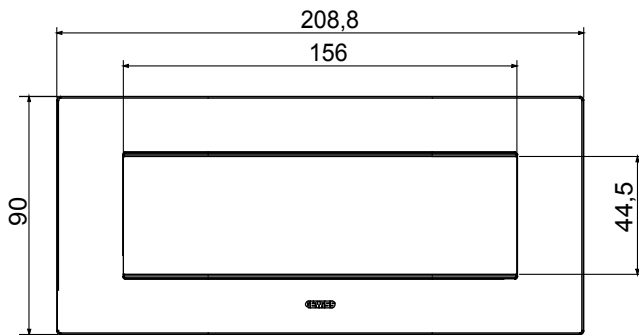

DIMENSIONAL

TECHNICAL SYMBOLOGY

STANDARDS/APPROVALS