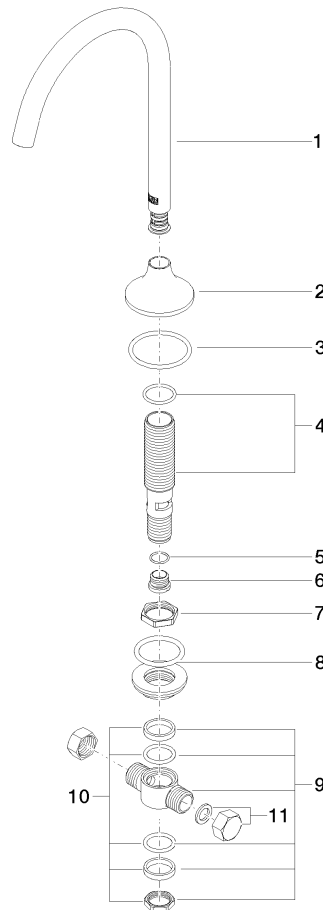

13 716 809

VAIA Waschtisch-Stand-Auslauf ohne Ablaufgarnitur - Champagne (22kt Gold)

VAIA

13 716 809

13 716 809

mm [inches]

Durchflussdiagramm

Zertifikate

LGA_29

GDV_0400

WRAS_2306

13 716 809

Produktversion ab 5/27/2021

13 716 809

Ersatzteilstückliste

Produktversion ab 5/27/2021