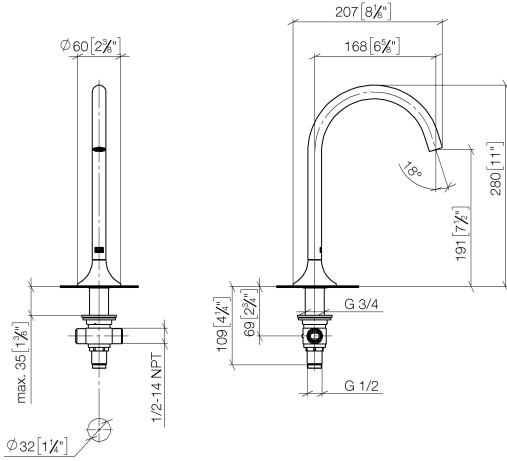

13 716 809

VAIA Waschtisch-Stand-Auslauf ohne Ablaufgarnitur - Champagne (22kt Gold)

VAIA

13 716 809

13 716 809

mm [inches]

Durchflussdiagramm

Zertifikate