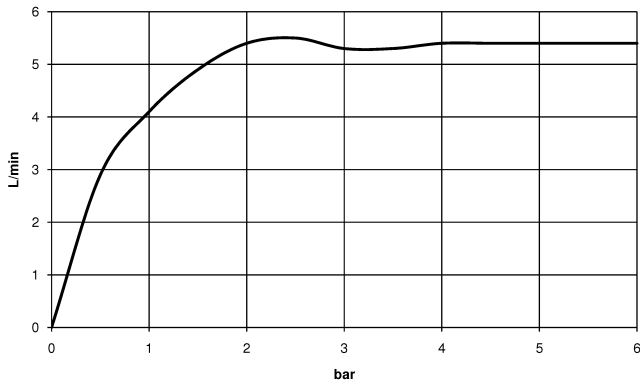

13 716 809

VAIA Waschtisch-Stand-Auslauf ohne Ablaufgarnitur - Champagne (22kt Gold)

VAIA

13 716 809

13 716 809

mm [inches]

Durchflussdiagramm

Zertifikate