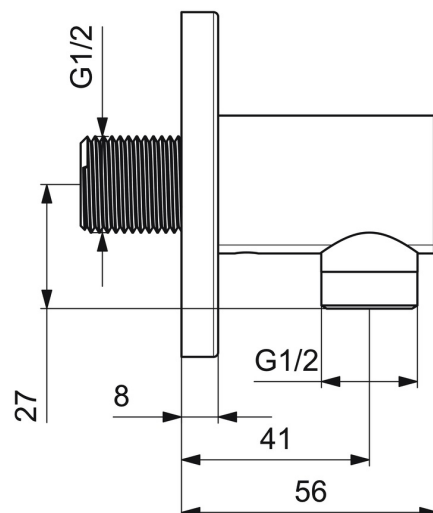

EAN: 4015474250154
static.hansa.com/51180173

- Douche oplossingen
- Hulpuitrustingen
- Wandmontage
- Chrom
- Wandaansluitbocht
- Terugslagklep
- Ronde rozet
- Ingebouwde beveiliging tegen terugstromen Voor gebruik in huis (conform DIN EN 1717)

Technische gegevens

Technische eigenschappen

DN-maat	DN15
Warmwatertoevoer	max. +80°C
Werkdruk	0.5-10 bar
Aansluitmaat	G1/2
Terugstroom beveiliging (EN1717)	EB

Reserveonderdelen

SP51180173

	Naam	Code
1	Afdekplaat, d 75 mm Chrom	59913246
2	Schroefdraad tepel	59913658