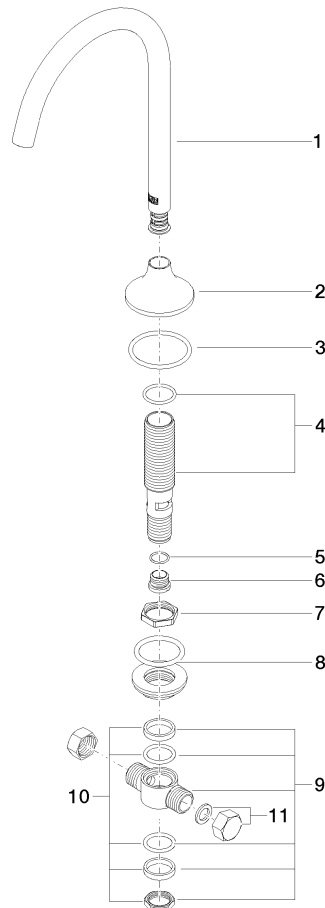

13 716 809

VAIA Waschtisch-Stand-Auslauf ohne Ablaufgarnitur - Champagne gebürstet
(22kt Gold)

VAIA

13 716 809

**VAIA Waschtisch-Stand-Auslauf ohne Ablaufgarnitur - Champagne gebürstet
(22kt Gold)**

VAIA

13 716 809
mm [inches]

Durchflussdiagramm

Zertifikate

LGA_29

GDV_0400

WRAS_2306

VAIA Waschtisch-Stand-Auslauf ohne Ablaufgarnitur - Champagne gebürstet
(22kt Gold)

VAIA

13 716 809

Produktversion ab 5/27/2021

VAIA Waschtisch-Stand-Auslauf ohne Ablaufgarnitur - Champagne gebürstet
(22kt Gold)

VAIA

13 716 809

Ersatzteilstückliste

Produktversion ab 5/27/2021