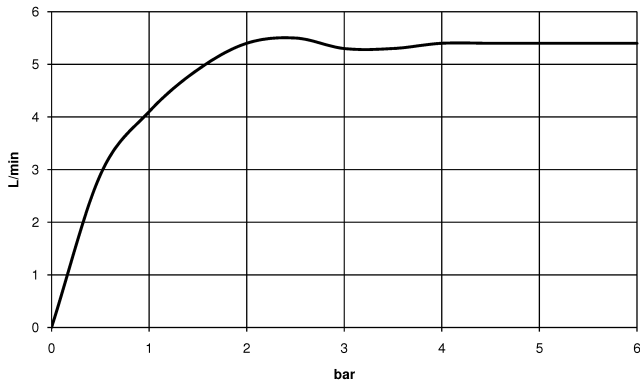

13 716 809

VAIA Waschtisch-Stand-Auslauf ohne Ablaufgarnitur - Champagne gebürstet
(22kt Gold)

VAIA

13 716 809

**VAIA Waschtisch-Stand-Auslauf ohne Ablaufgarnitur - Champagne gebürstet
(22kt Gold)**

VAIA

13 716 809
mm [inches]

Durchflussdiagramm

Zertifikate

LGA_29

GDV_0400

WRAS_2306

VAIA Waschtisch-Stand-Auslauf ohne Ablaufgarnitur - Champagne gebürstet
(22kt Gold)

VAIA

13 716 809