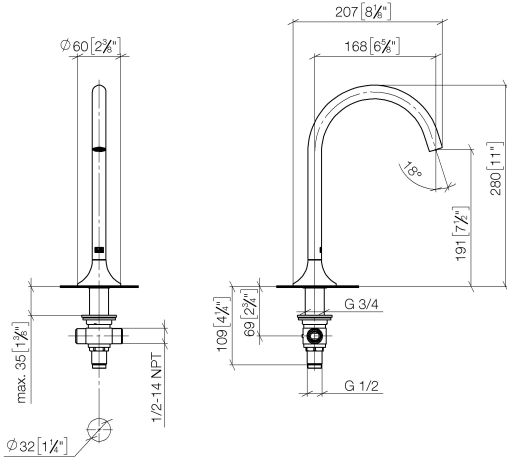

13 716 809

VAIA Waschtisch-Stand-Auslauf ohne Ablaufgarnitur - Champagne gebürstet
(22kt Gold)

VAIA

13 716 809

**VAIA Waschtisch-Stand-Auslauf ohne Ablaufgarnitur - Champagne gebürstet
(22kt Gold)**

VAIA

13 716 809
mm [inches]

Durchflussdiagramm

Zertifikate

LGA_29

GDV_0400

WRAS_2306

VAIA Waschtisch-Stand-Auslauf ohne Ablaufgarnitur - Champagne gebürstet
(22kt Gold)

VAIA

13 716 809

Produktversion ab 5/27/2021

VAIA Waschtisch-Stand-Auslauf ohne Ablaufgarnitur - Champagne gebürstet
(22kt Gold)

VAIA

13 716 809

Ersatzteilstückliste

Produktversion ab 5/27/2021