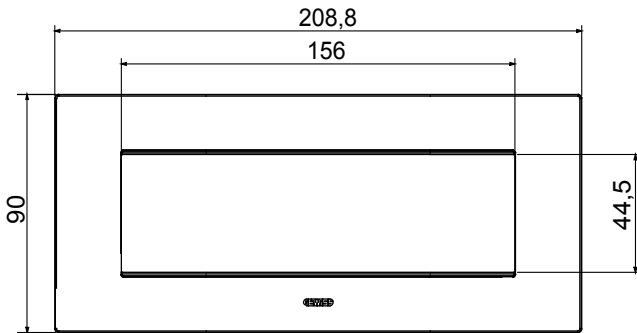

Serie van ChoruSmart huishoudelijke platen, gemaakt in een brede verscheidenheid aan vormen, kleuren, materialen en afwerkingen. Ze omvat vijf verschillende vormen (ONE, GEO, EGO, LUX, ICE en ICE Touch) voor rechthoekige dozen met een capaciteit tot 12 modules en drie verschillende vormen (ONE International, GEO International en LUX International) geschikt voor ronde/vierkante dozen, zowel enkelvoudig als gecombineerd in horizontale en verticale configuraties, met een capaciteit van 2 tot 2+2+2+2 modules. Alle platen van de ChoruSmart huishoudelijke serie gebruiken dezelfde steunen, zonder de behoefte aan aanvullende adapters. De serie omvat ook blanco platen, waterdichte IP55-platen en contourplaten.

Familie	EGO	Omschrijving	7 modules
Kleur	Koper	Materiaal	Technopolymeer
Afwerking	Dekkende afwerking	Voor ondersteuning codes	GW16807N
Gloeidraadtest	650 °C	Thermodruk met kogel	70 °C
Standaard	EN 60669-1	Electrocod	0110

DIMENSIONAL

TECHNICAL SYMBOLOGY

STANDARDS/APPROVALS