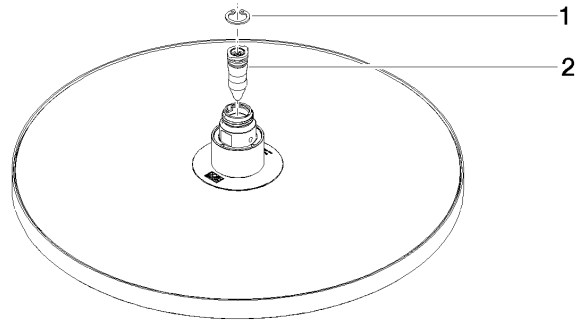

## Regenbrause rund Ø 300 mm - Platin

---

04 12 05 091 00