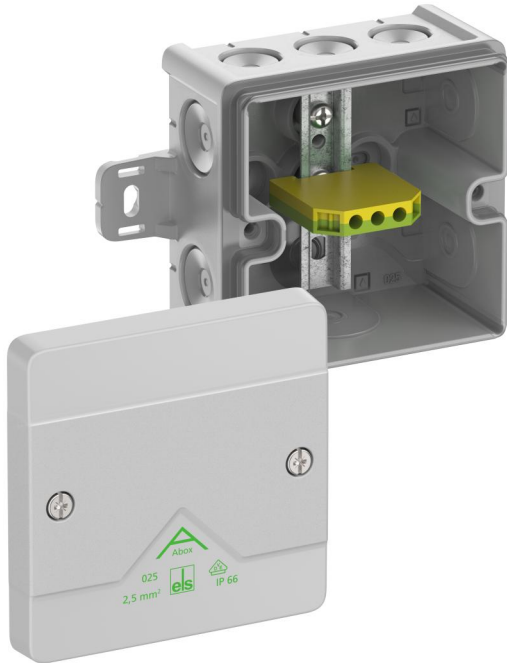

Aftakdoos

Abox 025 AB-Pot

Abox 025 AB-Pot

Aftakdoos

Artikelnummer: 80442701

Afmetingen: 87 x 87 x 52 mm

Aftakdoos, met beschermingsgraad IP66, nominale doorsnede 2,5 mm², gecertificeerd conform VDE (DIN EN 60670-1/-22 (VDE 0606-1/-22)), DLG (ammoniakbestendigheid), zelfdichtende, zachte membraaninvoeringen, M16/M20, afdichtingsbereik 4 - 16 mm, (1 achter, 8 zijkant), buitenliggende bevestigingsogen, voor standaard binneninstallaties en beschermde buiteninstallaties

grijs, U_i=690 V AC, met 1 x PE rijenklem 4² op DIN-rail 15mm

Technische gegevens

Elektrische eigenschappen

Doorslagspanning AC:	690 V
Doorslagspanning DC:	690 V
Max. aderdoorsnede:	2,5 mm ²
Beschermingsklasse:	II
Beschermingsgraad:	IP66
Klemtype:	zonder

Kleuren

Kleur onderbak:	grijs
Kleur deksel:	grijs

Afmetingen

Breedte:	87 mm
Lengte:	87 mm
Hoogte:	52 mm
Inwendige lengte:	75 mm
Inwendige breedte:	75 mm
Inwendige hoogte:	37 mm

Materiaal eigenschappen

uv-bestendig:	ja
halogeenvrij:	ja
Ontvlambaarklasse volgens UL94:	HB
Gloeidraadbestendigheid volgens EN 60695-2-11:	750 °C
Industrie kwaliteit:	nee

Mechanische eigenschappen

Voor afdichtbereik min.:	4 mm
Voor afdichtbereik max.:	16 mm

Mechanische eigenschappen

Slagvastheid:	IK07
Verzegelbaar:	ja
Draaimoment van de dekselschroef:	1.2 Nm
Bevestiging op de muur:	Wand-/plafondmontage
Bevestiging:	buitenliggende bevestigingsogen