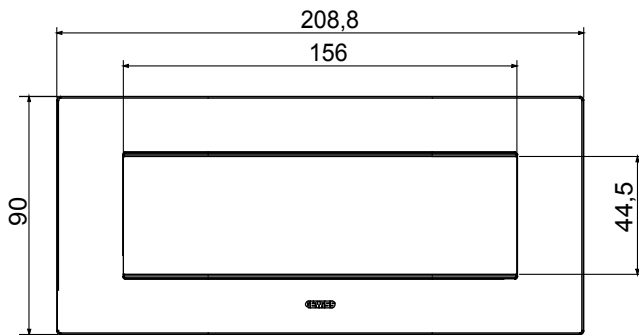

Serie van ChoruSmart huishoudelijke platen, gemaakt in een brede verscheidenheid aan vormen, kleuren, materialen en afwerkingen. Ze omvat vijf verschillende vormen (ONE, GEO, EGO, LUX, ICE en ICE Touch) voor rechthoekige dozen met een capaciteit tot 12 modules en drie verschillende vormen (ONE International, GEO International en LUX International) geschikt voor ronde/vierkante dozen, zowel enkelvoudig als gecombineerd in horizontale en verticale configuraties, met een capaciteit van 2 tot 2+2+2+2 modules. Alle platen van de ChoruSmart huishoudelijke serie gebruiken dezelfde steunen, zonder de behoefte aan aanvullende adapters. De serie omvat ook blanco platen, waterdichte IP55-platen en contourplaten.

Familie	EGO	Omschrijving	7 modules
Kleur	Zacht koper	Materiaal	Technopolymeer
Afwerking	Dekkende afwerking	Voor ondersteuning codes	GW16807N
Gloeidraadtest	650 °C	Thermodruk met kogel	70 °C
Standaard	EN 60669-1	Electrocod	0110

DIMENSIONAL

TECHNICAL SYMBOLOGY

STANDARDS/APPROVALS