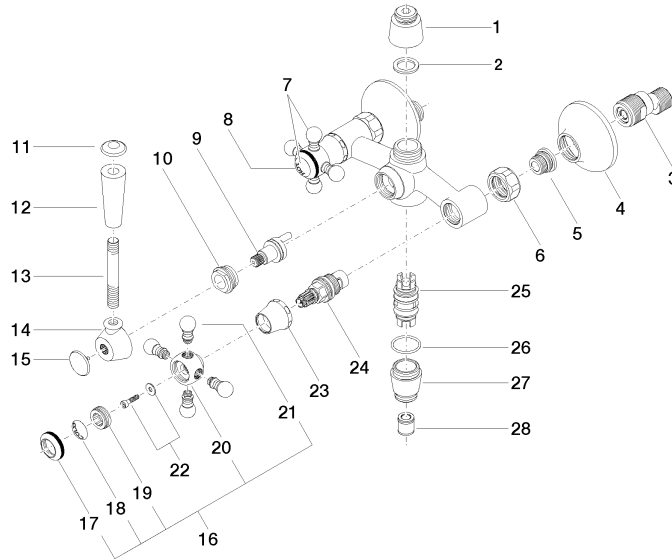

## Gehäuse für Brause Wand 234 x 147 x 150 mm - Dark Platinum gebürstet

---

04 17 10 001 00

# Gehäuse für Brause Wand 234 x 147 x 150 mm - Dark Platinum gebürstet

04 17 10 001 00

**Produktversion bis 5/15/2020**

**Produktversion ab 5/15/2020**

### Ersatzteilstückliste

**Produktversion bis 5/15/2020**

**Produktversion ab 5/15/2020**

Nr.	Artikelnummer	Benennung	Verbaumenge	Lieferzeit
	09 24 03 089-99	Nippel G3/4" x G1/2" - Dark Platinum gebürstet	45	30