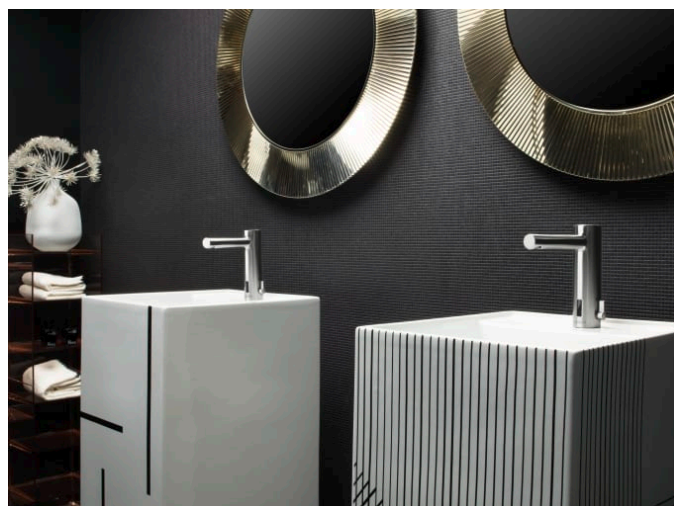

KARTELL LAUFEN

Vrijstaande wastafel met verborgen overloop

AFMETINGEN

Lengte	375 mm
Breedte	435 mm
Hoogte	900 mm

KLEUR EN AFWERKING

400 Wit LCC (LAUFEN Clean Coat)

OPTIES

112 - zonder overloop, zonder kraangat

Bevestigingsset : Inclusief

Kraangat configuratie : Zonder kraangat

Materiaal : Keramiek

Onderzijde geglazuurd

Positie waskom : Centraal

Type installatie : Staand

Vorm : Vierkant

Waskom breedte (mm) : 435

Waskom lengte (mm) : 375

Wastafel capaciteit (l) : 16,3

TE COMBINEREN MET

Kartell • LAUFEN 2-gats
inbouwwastafelmengkraan,
uitloopte 175mm,
chrom

H3123360041201

Kartell LAUFEN

Designelementen met veelzijdige, veelkleurige dimensies. Een nieuw, compleet badkamerproject geïnspireerd door het iconische design van Kartell, gecombineerd met de kwaliteit van Laufen. Aan de ene kant Kartell: Italiaans, creatief, kleurrijk en iconisch. Dit familiebedrijf drukte in zijn ruim 60-jarig bestaan zijn stempel op de designgeschiedenis en bracht in meubilair een radicale verandering teweeg met het gebruik van kunststof materialen. Aan de andere kant Laufen: Zwitsers, strak en betrouwbaar. Met meer dan 125 jaar toewijding aan cultuur in de badkamer en innovatie in de productie van keramisch sanitair. Doordat beide ondernemingen veel belang hechten aan continu onderzoek, duurde de gezamenlijke ontwikkeling van dit geweldige innovatieproject ruim drie jaar. De link tussen deze twee spelers zijn de met awards onderscheiden ontwerpers Ludovica+Roberto Palomba, zelf toonaangevend op het gebied van badkamerdesign.