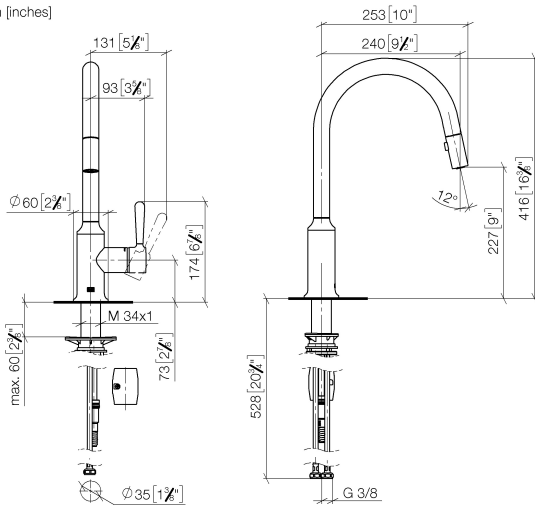

Empfohlenes Zubehör

Schwenkbegrenzungsset - 12 823 970 90

Empfohlenes Zubehör

VAIA Spender mit Rosette - Dark Brass gebürstet (PVD) 82 434 809-39

33 870 809

mm [inches]
1:5

Durchflussdiagramm

Codes & Standards