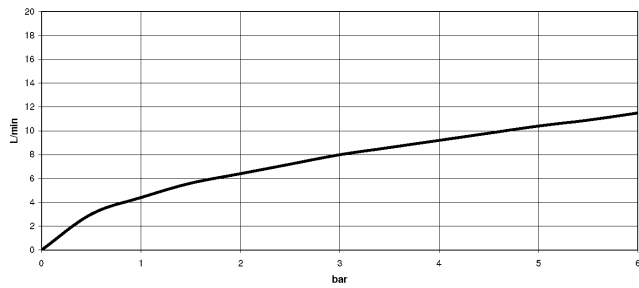

Empfohlenes Zubehör

Schwenkbegrenzungsset - 12 823 970 90

Empfohlenes Zubehör

VAIA Spender mit Rosette - Dark Brass gebürstet (PVD) 82 434 809-39

33 870 809

mm [inches]
1:5

Durchflussdiagramm

Codes & Standards