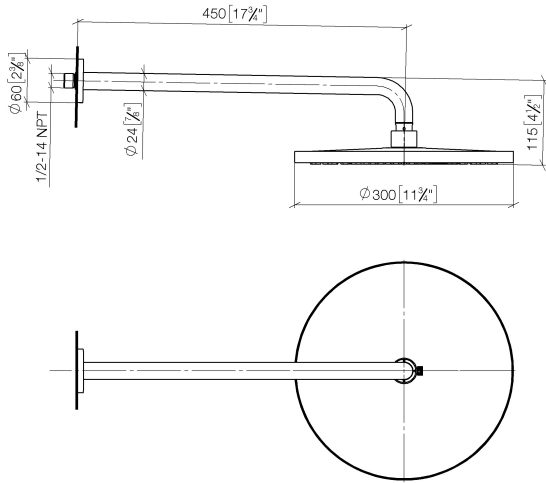

28 676 970 Produktversion ab 01.04.2025

- Regenbrause Ø 300 mm
- Material Regenbrause: Metall
- PURE RAIN, Durchfluss max. 6,8 l/min (bei 3 Bar)
- Funktion ab: 6 l/min
- mit Leerlauf-Funktion
- mit Antikalk-System

Technische Daten:

- Ausladung 450 mm
- Rosette Ø 60 mm
- Anschluss 1/2"

Hinweise:

- Dieses Produkt leistet einen Beitrag zur Erfüllung der Vorgaben von nachhaltigen Gebäudezertifizierungen, z.B. LEED®, BREEAM®, DGNB

Empfohlenes Zubehör

UP-Wandwinkel -

35 085 970 90

- Min. Einbautiefe 90 mm
- Max. Einbautiefe 163 mm

28 676 970 Produktversion ab 01.04.2025
mm [inches]

Durchflussdiagramm

Ersatzteilstückliste

Nr.	Artikelnummer	Benennung	Verbaumenge	Lieferzeit
9	90 18 40 278 00 90	Rohrbelüfter Ø 14 x 37,5 mm, 7 l/min. -	1,00	2
8	09 23 01 102 90	Durchflussbegrenzer Ø 9,6 x 4,6 mm, 6,8 l/min. -	1,00	2
6	90 12 05 096 00-42	Regenbrause rund Ø 300 mm - Bronze gebürstet (PVD)	1,00	20
10	90 30 09 069 00 90	Montageschlüssel -	1,00	2
3	09 14 10 150 90	O-Ring 23 x 1,5 mm -	2,00	2
4	09 27 97 015-42	Rosette DB Logo Ø 60 x 9 mm - Bronze gebürstet (PVD)	1,00	20
1	04 30 31 032 00 90	Befestigungssatz Schraube 4 x 35 mm -	1,00	2
5	90 11 03 070 00-42	Rohr 462 x 61 x 24 mm - Bronze gebürstet (PVD)	1,00	20
2	09 17 20 120 90	Anschluss Ø 56,50 x 5 mm -	1,00	2
7	09 16 01 014 90	Ring Sicherungsring Ø 15 x 1 mm -	1,00	2