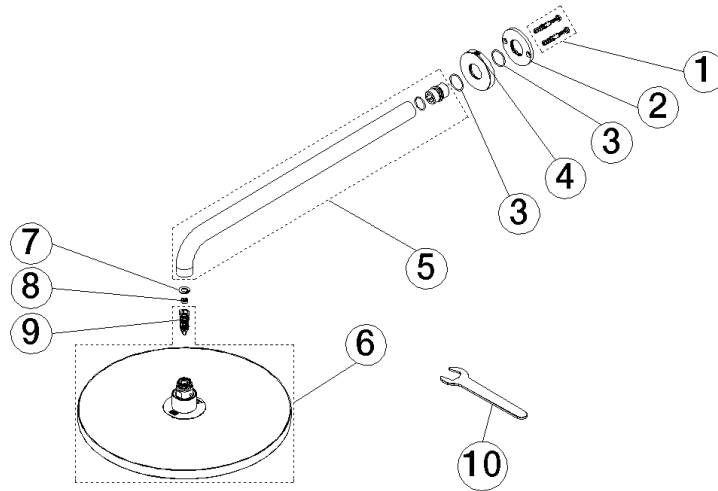

28 676 970 Produktversion ab 01.04.2025

- Regenbrause Ø 300 mm
- Material Regenbrause: Metall
- PURE RAIN, Durchfluss max. 6,8 l/min (bei 3 Bar)
- Funktion ab: 6 l/min
- mit Leerlauf-Funktion
- mit Antikalk-System

Technische Daten:

- Ausladung 450 mm
- Rosette Ø 60 mm
- Anschluss 1/2"

Hinweise:

- Dieses Produkt leistet einen Beitrag zur Erfüllung der Vorgaben von nachhaltigen Gebäudezertifizierungen, z.B. LEED®, BREEAM®, DGNB

Empfohlenes Zubehör

UP-Wandwinkel -

35 085 970 90

- Min. Einbautiefe 90 mm
- Max. Einbautiefe 163 mm

28 676 970 Produktversion ab 01.04.2025
mm [inches]

Durchflussdiagramm

Ersatzteilstückliste

Nr.	Artikelnummer	Benennung	Verbaumenge	Lieferzeit
9	90 18 40 278 00 90	Rohrbelüfter Ø 14 x 37,5 mm, 7 l/min. -	1,00	2
8	09 23 01 102 90	Durchflussbegrenzer Ø 9,6 x 4,6 mm, 6,8 l/min. -	1,00	2
6	90 12 05 096 00-42	Regenbrause rund Ø 300 mm - Bronze gebürstet (PVD)	1,00	20
10	90 30 09 069 00 90	Montageschlüssel -	1,00	2
3	09 14 10 150 90	O-Ring 23 x 1,5 mm -	2,00	2
4	09 27 97 015-42	Rosette DB Logo Ø 60 x 9 mm - Bronze gebürstet (PVD)	1,00	20
1	04 30 31 032 00 90	Befestigungssatz Schraube 4 x 35 mm -	1,00	2
5	90 11 03 070 00-42	Rohr 462 x 61 x 24 mm - Bronze gebürstet (PVD)	1,00	20
2	09 17 20 120 90	Anschluss Ø 56,50 x 5 mm -	1,00	2
7	09 16 01 014 90	Ring Sicherungsring Ø 15 x 1 mm -	1,00	2