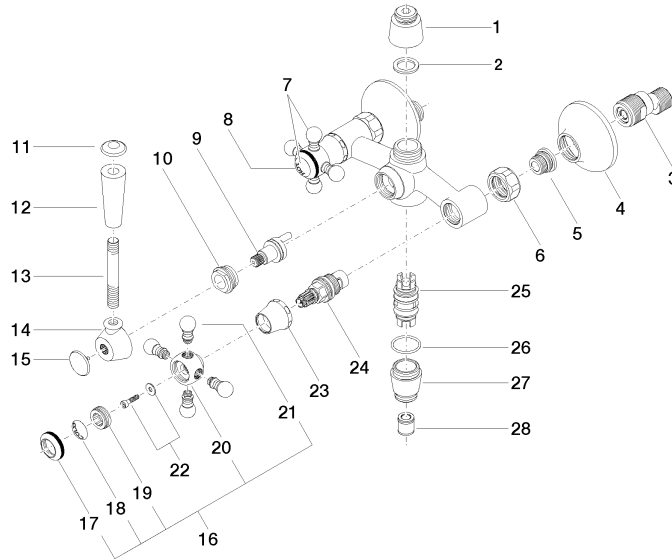

Gehäuse für Brause Wand 234 x 147 x 150 mm - Messing gebürstet (23kt Gold)

04 17 10 001 00

Gehäuse für Brause Wand 234 x 147 x 150 mm - Messing gebürstet (23kt Gold)

04 17 10 001 00

Gehäuse für Brause Wand 234 x 147 x 150 mm - Messing gebürstet (23kt Gold)

04 17 10 001 00

Gehäuse für Brause Wand 234 x 147 x 150 mm - Messing gebürstet (23kt Gold)

04 17 10 001 00

Produktversion bis 5/15/2020

Produktversion ab 5/15/2020

Gehäuse für Brause Wand 234 x 147 x 150 mm - Messing gebürstet (23kt Gold)

04 17 10 001 00

Ersatzteilstückliste

Produktversion bis 5/15/2020

Produktversion ab 5/15/2020

Nr.	Artikelnummer	Benennung	Verbaumenge	Lieferzeit
	09 24 03 089-28	Nippel G3/4" x G1/2" - Messing gebürstet (23kt Gold)	45	20