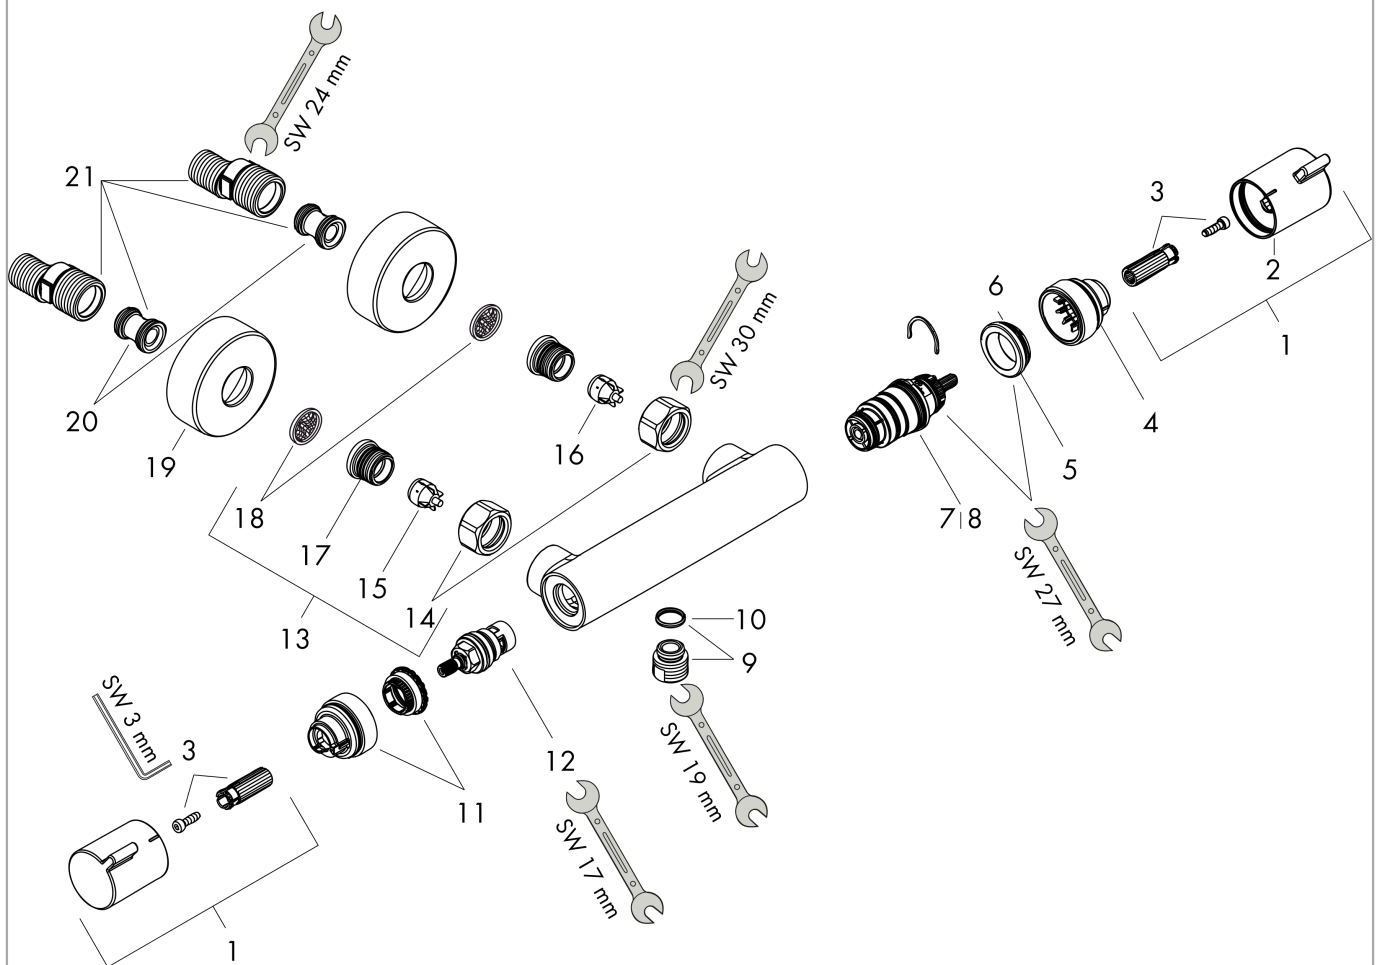

Ecostat Comfort

opbouw douchethermostaat

Finish: **Brushed Black Chrome**

Artikelnummer: **13116340**

Beschrijving

- EcoStop-knop begrenst het waterverbruik op 10 l/min
- thermostaatkardoes, keramische stopkraan 180°
- maximale doorstroomhoeveelheid bij 3 bar: 17 l/min
- Veiligheidsblokkering bij 40°C
- temperatuurbegrenzing instelbaar
- metaal
- hartafstand: 150 ± 12 mm
- aansluiting: S-aansluitingen, G½
- vuilfilter inbegrepen
- Kiwa K11292_Thermostatic Mixers EN1111

Shower outlet with 1B-resistance

Ecostat Comfort
opbouw douchethermostaat
 Finish: **Brushed Black Chrome**

Artikelnummer: **13116340**

Explosietekening

Bouwjaar: >07/19

Ecostat Comfort
opbouw douchethermostaat
 Finish: **Brushed Black Chrome** Artikelnummer: **13116340**

Reserveonderdelenlijst

Bouwjaar: >07/19

Regel	Beschrijving	Artikelnummer	Prijs incl. BTW	VE
1	greep	95836340	44,89 €	1
2	drukknop	92848340	7,38 €	1
3	greepadapter m. schroef	95843000	8,11 €	1
4	aanslagring	95839000	17,91 €	1
5	moer	98913000	17,91 €	1
6	O-ring 26x1,5	98390000	2,90 €	1
7	temperatuur regeleenheid	98282000	99,58 €	1
8	regeleenheid voor verwisselde aansluitingen	92373000	247,57 €	1
9	aansluiting	95392340	26,26 €	1
10	O-ring 14x2	98129000	2,90 €	1
11	bovendeel	94149000	27,95 €	1
12	koppelingenset	94285340	102,49 €	1
13	aanslagring	95841000	17,91 €	1
14	moeren set	96157340	44,89 €	1
15	terugslagklep (drukbestendig tot 2 MPa)	93136000	27,95 €	1
16	terugslagklep	96737000	27,95 €	1
17	O-ring 17x1,5	98137000	2,90 €	1
18	zeefdichting	96922000	8,11 €	1
19	rozet Ø 68 mm	96467340	26,26 €	1
20	S-koppelingenset (±12 mm)	94140000	44,65 €	1
21	slagdemper	96429000	4,96 €	1