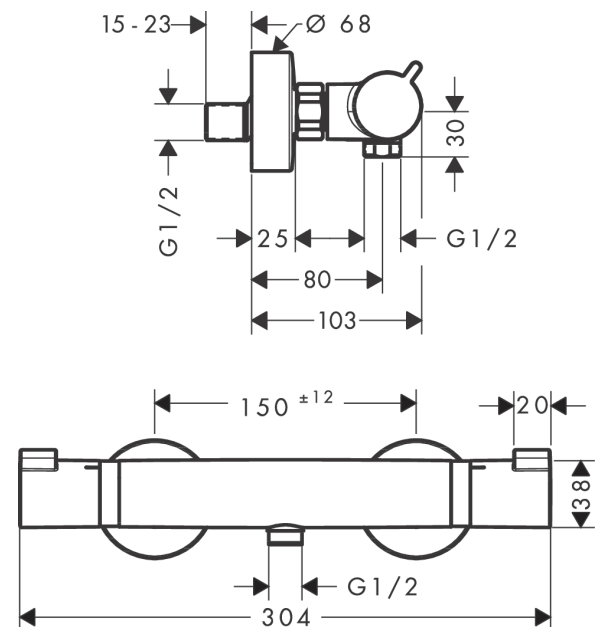

Maattekening