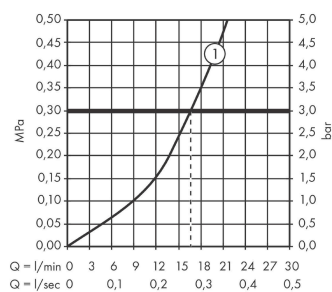

Doorstroomdiagram

Shower outlet with 1B-resistance