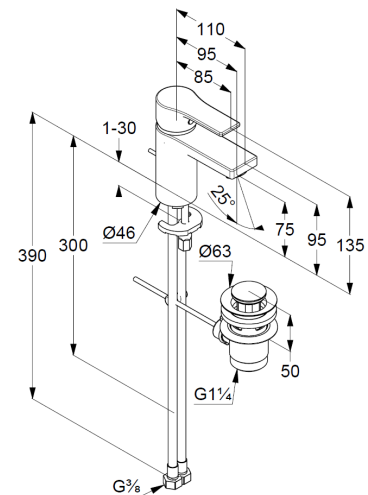

Technische Daten/ Technical Data

KLUDI ZENTA SL, SmartStart
Waschtisch-Einhandmischer 75
DN 15

Artikel- Nr.: 482633965

Oberfläche:
39 mattschwarz

Artikeltext
Hersteller KLUDI GmbH & Co. KG
Typ: KLUDI ZENTA SL, SmartStart
Waschtisch-Einhandmischer 75
Artikel Nr.: 482633965

Waschtisch-Armatur
Einhebelmischer
1-Loch Montage
geschlossener Hebel, Metall
Strahlregler M24 PCA
Keramik-Kartusche mit Heißwasserbegrenzung
Mittelstellung Kaltwasser
Durchflussmenge bei 3 bar 5 l/min.
flexible Druckschläuche G3/8 DVGW zugelassen
Schnell-Montagesystem
Zugstangen Ablaufgarnitur G1 1/4 aus Metall
EU-Taxonomie: max. 6 l/min. -
wesentlicher Beitrag (SC) möglich

Produktabbildung/ Product picture

Maßzeichnung/ Dimensional drawing

Durchfluss/ Flow rate