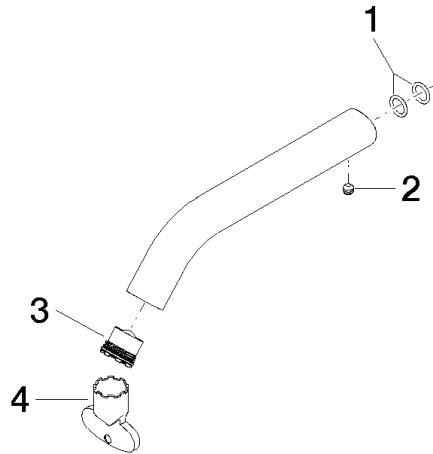

Auslauf 135 x 245 x 125 mm, 4,54 l/min. - Schwarz matt

90 11 06 208 01

Auslauf 135 x 245 x 125 mm, 4,54 l/min. - Schwarz matt

90 11 06 208 01

Auslauf 135 x 245 x 125 mm, 4,54 l/min. - Schwarz matt

90 11 06 208 01

Auslauf 135 x 245 x 125 mm, 4,54 l/min. - Schwarz matt

90 11 06 208 01

Produktversion bis 9/30/2020

Produktversion ab 9/30/2020

Auslauf 135 x 245 x 125 mm, 4,54 l/min. - Schwarz matt

90 11 06 208 01

Ersatzteilstückliste

Produktversion bis 9/30/2020

Produktversion ab 9/30/2020

Nr.	Artikelnummer	Benennung	Verbaumenge	Lieferzeit
	90 14 10 060 00 90	O-Ring 8,0 x 1,5 mm -	4	2