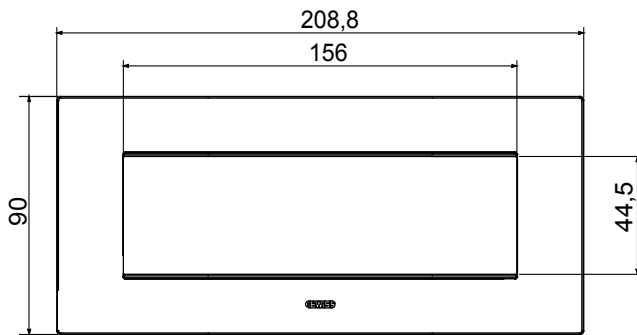

DIMENSIONAL

TECHNICAL SYMBOLOGY

STANDARDS/APPROVALS