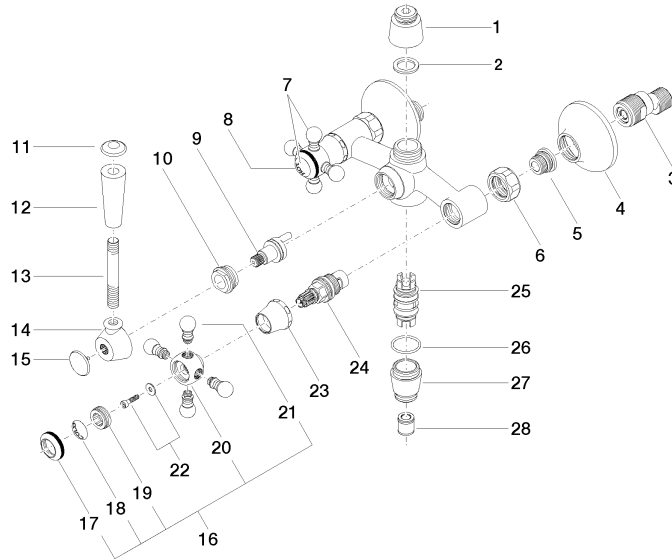

Gehäuse für Brause Wand 234 x 147 x 150 mm - Messing (23kt Gold)

04 17 10 001 00

Gehäuse für Brause Wand 234 x 147 x 150 mm - Messing (23kt Gold)

04 17 10 001 00

Gehäuse für Brause Wand 234 x 147 x 150 mm - Messing (23kt Gold)

04 17 10 001 00

Gehäuse für Brause Wand 234 x 147 x 150 mm - Messing (23kt Gold)

04 17 10 001 00

Produktversion bis 5/15/2020

Produktversion ab 5/15/2020

Gehäuse für Brause Wand 234 x 147 x 150 mm - Messing (23kt Gold)

04 17 10 001 00

Ersatzteilstückliste

Produktversion bis 5/15/2020

Produktversion ab 5/15/2020

| Nr. | Artikelnummer | Benennung | Verbaumenge | Lieferzeit |
|-----|-----------------|--|-------------|------------|
| | 09 24 03 089-09 | Nippel G3/4" x G1/2" - Messing (23kt Gold) | 45 | - |