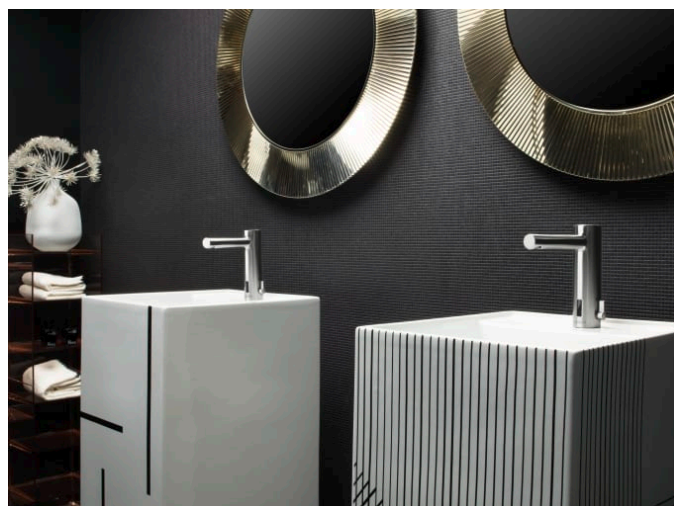

## Lavabo indépendant avec écoulement caché

## OPTIONS

112 - non percé, sans trop-plein

Base émaillée

Capacité de la cuve (L) : 16,3

Forme : Carrée

Kit de fixations : Inclus

Largeur de la cuve (mm) : 435

Longueur de la cuve (mm) : 375

Matériau : Porcelaine

Position de la cuve : Centrale

Trou pour la robinetterie : Sans trou

Type d'installation : Sur pied

COMPATIBLE AVEC

Mitigeur de lavabo  
2 poignées encastré, saillie  
175 mm

H3123360041201