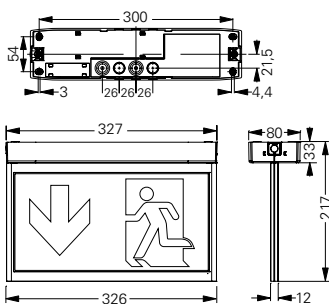

11821 CGLine+ mit LED-Piktogramm PL/PR

Maßangaben in mm

11822/11823 CGLine+ mit LED-Piktogramm PL/PR

Maßangaben in mm

Erkennungsweite	30 m	
Lichtstrom $\Phi_E/\Phi_{Nenn}$	einseitig	100 % bei 1 h; 50 % bei 3 h; 15 % bei 8 h
am Ende der Nennbetriebsdauer	zweiseitig	85 % bei 1 h; 25 % bei 3 h; 8 % bei 8 h
Gehäusematerial	Polycarbonat, PMMA, Stahlblech (Einbaugeschäuse)	
Gehäusefarbe	Lichtgrau RAL 7035	
Gewicht	1,04 kg (11821 CGLine+)	
	1,14 kg (11822 CGLine+)	
	1,19 kg (11823 CGLine+)	
	1,65 kg (11824 CGLine+)	
Montageart	Decken-, Pendelmontage; Schutzklasse II (Funktionserde erforderlich) Deckeneinbau; Schutzklasse I	
Anschlussklemmen	Durchgangsverdrahtung Netz (L, L', N, PE) bis 2,5 mm <sup>2</sup> Durchgangsverdrahtung CGLine+ Bus bis 1,5 mm <sup>2</sup>	
Anschlussspannung	220-240 V AC, 50/60 Hz	
Anschlussleistung Netzbetrieb	einseitig	5,3 VA / 4,7 W
(Scheinleistung / Wirkleistung)	zweiseitig	6,6 VA / 6,3 W
Zulässige Umgebungstemperatur	Dauerlicht -5 °C bis +30 °C Bereitschaftslicht 0 °C bis +35 °C	
Batterie	Lithium-Ionen 3,7 V/2000 mAh mit Mehrfach-Schutzbeschaltung	
Leuchtmittel	LED-Leiste	