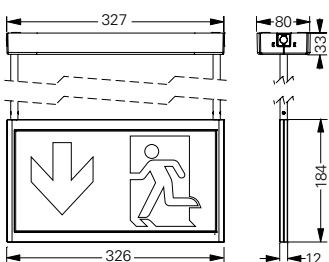

11821 CGLine+ mit LED-Piktogramm PL/PR

Maßangaben in mm

11822/11823 CGLine+ mit LED-Piktogramm PL/PR

Maßangaben in mm

Erkennungsweite	30 m	
Lichtstrom $\Phi_E/\Phi_{Nenn}$	einseitig	100 % bei 1 h; 50 % bei 3 h; 15 % bei 8 h
am Ende der Nennbetriebsdauer	zweiseitig	85 % bei 1 h; 25 % bei 3 h; 8 % bei 8 h
Gehäusematerial	Polycarbonat, PMMA, Stahlblech (Einbaugeschäuse)	
Gehäusefarbe	Lichtgrau RAL 7035	
Gewicht	1,04 kg (11821 CGLine+)	
	1,14 kg (11822 CGLine+)	
	1,19 kg (11823 CGLine+)	
	1,65 kg (11824 CGLine+)	
Montageart	Decken-, Pendelmontage; Schutzklasse II (Funktionserde erforderlich) Deckeneinbau; Schutzklasse I	
Anschlussklemmen	Durchgangsverdrahtung Netz (L, L', N, PE) bis 2,5 mm <sup>2</sup> Durchgangsverdrahtung CGLine+ Bus bis 1,5 mm <sup>2</sup>	
Anschlussspannung	220-240 V AC, 50/60 Hz	
Anschlussleistung Netzbetrieb	einseitig	5,3 VA / 4,7 W
(Scheinleistung / Wirkleistung)	zweiseitig	6,6 VA / 6,3 W
Zulässige Umgebungstemperatur	Dauerlicht -5 °C bis +30 °C Bereitschaftslicht 0 °C bis +35 °C	
Batterie	Lithium-Ionen 3,7 V/2000 mAh mit Mehrfach-Schutzbeschaltung	
Leuchtmittel	LED-Leiste	