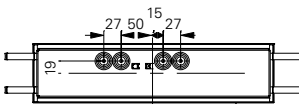

Maßangaben in mm