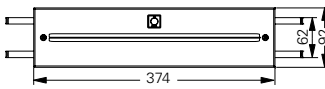

Maßangaben in mm