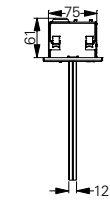

Maßangaben in mm