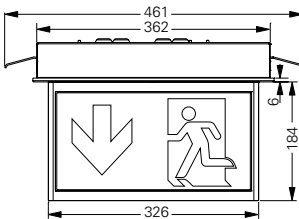

Maßangaben in mm