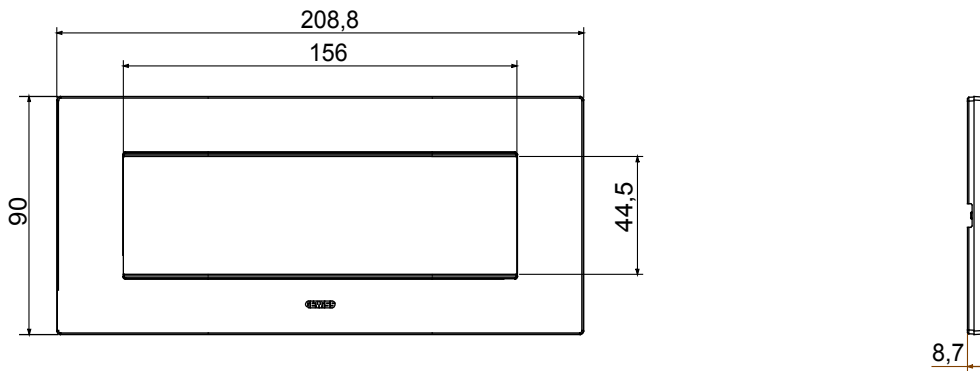

DIMENSIONAL

TECHNICAL SYMBOLOGY

STANDARDS/APPROVALS