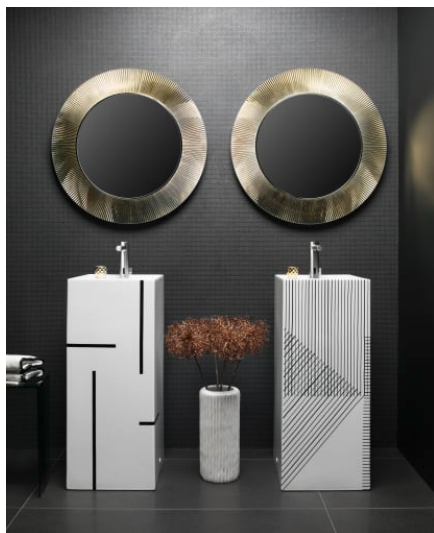

## Vrijstaande wastafel met verborgen overloop

## OPTIES

815 - one tap hole, one hole on the right side, without overflow

Bevestigingsset : Inclusief

Kraangat configuratie : 1 kraangat in het midden

Materiaal : Keramiek

Onderzijde geglazuurd

Positie waskom : Centraal

Type installatie : Staand

Vorm : Vierkant

Waskom breedte (mm) : 435

Waskom lengte (mm) : 375

Wastafel capaciteit (l) : 16,3