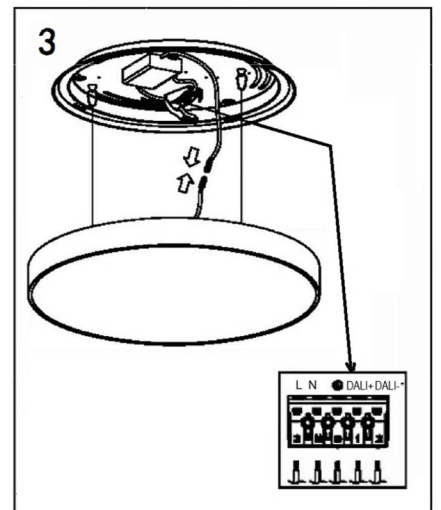

220-240v  
50-60Hz **IP20** **IK03**

Artikel	Afmetingen (mm)			Vermogen
	A	B	C	
MILANO MC D300	300	40.5	80	26W
MILANO MC D400	400	40.5	80	33W
MILANO MC D500	500	40.5	80	39W
MILANO MC D600	600	60	98	49W
MILANO MC D800	800	60	98	72W
MILANO MC D1000	1000	60	98	96W
MILANO MC D1200	1200	60	98	116W

**Reinigen**

Gebruik geen oplosmiddelen of petroleumproducten

Gebruik een niet-schurende zachte doek.

**LET OP!**  
Het armatuur mag uitsluitend worden geïnstalleerd door een bevoegd elektrotechnisch installateur conform de geldende richtlijnen en voorschriften. Het is niet toegestaan het armatuur onder spanning te plaatsen. Armatuur en driver mogen niet afgedekt worden (met isolatiemateriaal o.i.d.) De lichtbron van dit armatuur is niet vervangbaar. Wanneer de lichtbron het einde van zijn levensduur heeft bereikt, dient het gehele armatuur te worden vervangen.