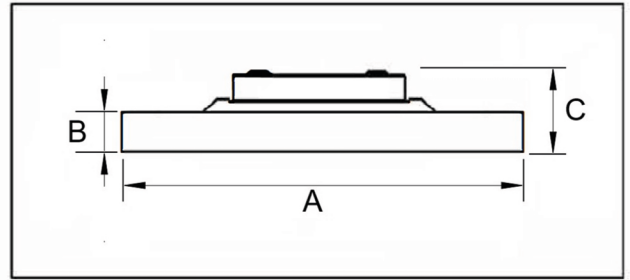

220-240v  
50-60Hz **IP20** **IK03**

Artikel	Afmetingen (mm)			Vermogen
	A	B	C	
MILANO MC D300	300	40.5	80	26W
MILANO MC D400	400	40.5	80	33W
MILANO MC D500	500	40.5	80	39W
MILANO MC D600	600	60	98	49W
MILANO MC D800	800	60	98	72W
MILANO MC D1000	1000	60	98	96W
MILANO MC D1200	1200	60	98	116W