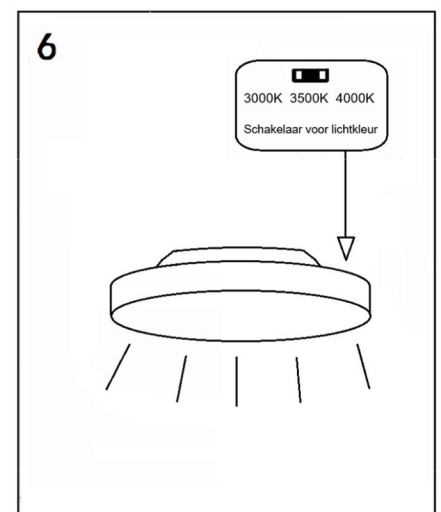

220-240v  
50-60Hz **IP20** **IK03**

Artikel	Afmetingen (mm)			Vermogen
	A	B	C	
MILANO MC D300	300	40.5	80	26W
MILANO MC D400	400	40.5	80	33W
MILANO MC D500	500	40.5	80	39W
MILANO MC D600	600	60	98	49W
MILANO MC D800	800	60	98	72W
MILANO MC D1000	1000	60	98	96W
MILANO MC D1200	1200	60	98	116W