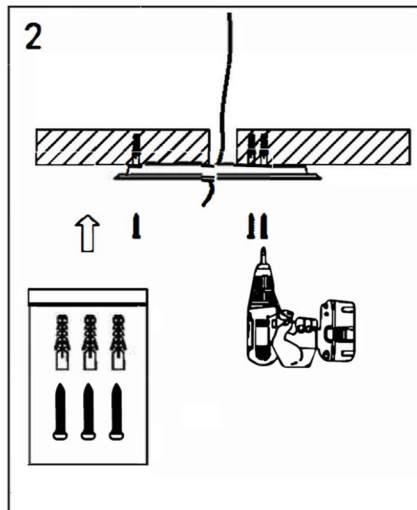

220-240v  
50-60Hz **IP20** **IK03**

Artikel	Afmetingen (mm)			Vermogen
	A	B	C	
MILANO MC D300	300	40.5	80	26W
MILANO MC D400	400	40.5	80	33W
MILANO MC D500	500	40.5	80	39W
MILANO MC D600	600	60	98	49W
MILANO MC D800	800	60	98	72W
MILANO MC D1000	1000	60	98	96W
MILANO MC D1200	1200	60	98	116W