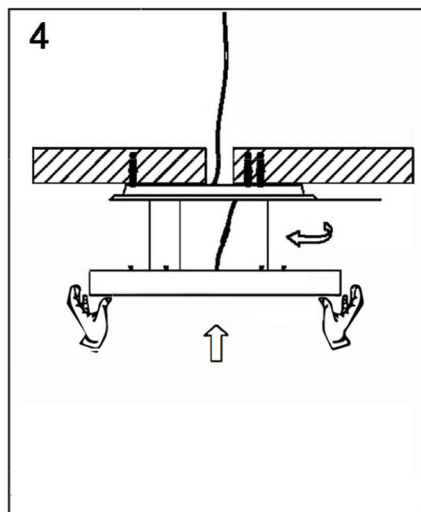

220-240v  
50-60Hz **IP20** **IK03**

Artikel	Afmetingen (mm)			Vermogen
	A	B	C	
MILANO MC D300	300	40.5	80	26W
MILANO MC D400	400	40.5	80	33W
MILANO MC D500	500	40.5	80	39W
MILANO MC D600	600	60	98	49W
MILANO MC D800	800	60	98	72W
MILANO MC D1000	1000	60	98	96W
MILANO MC D1200	1200	60	98	116W