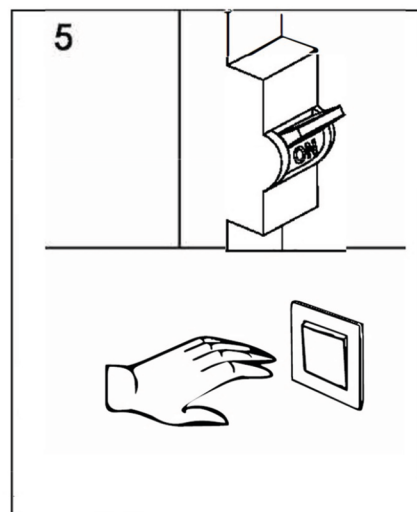

220-240v  
50-60Hz **IP20** **IK03**

Artikel	Afmetingen (mm)			Vermogen
	A	B	C	
MILANO MC D300	300	40.5	80	26W
MILANO MC D400	400	40.5	80	33W
MILANO MC D500	500	40.5	80	39W
MILANO MC D600	600	60	98	49W
MILANO MC D800	800	60	98	72W
MILANO MC D1000	1000	60	98	96W
MILANO MC D1200	1200	60	98	116W

**Reinigen**

Gebruik geen oplosmiddelen of petroleumproducten

Gebruik een niet-schurende zachte doek.

**LET OP!**  
Het armatuur mag uitsluitend worden geïnstalleerd door een bevoegd elektrotechnisch installateur conform de geldende richtlijnen en voorschriften. Het is niet toegestaan het armatuur onder spanning te plaatsen. Armatuur en driver mogen niet afgedekt worden (met isolatiemateriaal o.i.d.) De lichtbron van dit armatuur is niet vervangbaar. Wanneer de lichtbron het einde van zijn levensduur heeft bereikt, dient het gehele armatuur te worden vervangen.