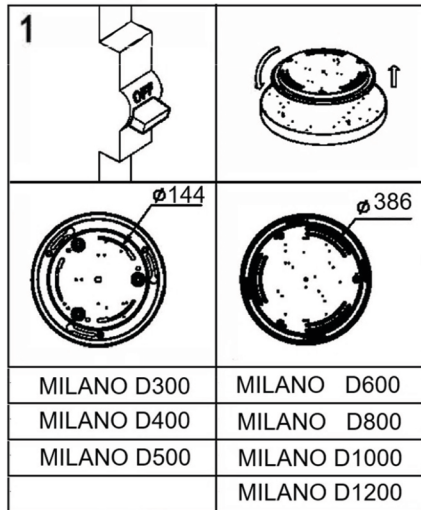

220-240v  
50-60Hz **IP20** **IK03**

Artikel	Afmetingen (mm)			Vermogen
	A	B	C	
MILANO MC D300	300	40.5	80	26W
MILANO MC D400	400	40.5	80	33W
MILANO MC D500	500	40.5	80	39W
MILANO MC D600	600	60	98	49W
MILANO MC D800	800	60	98	72W
MILANO MC D1000	1000	60	98	96W
MILANO MC D1200	1200	60	98	116W