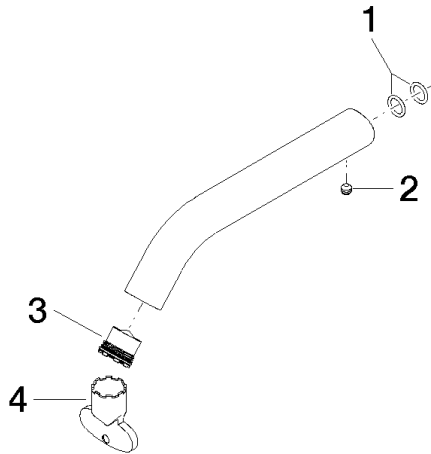

## Auslauf 135 x 245 x 125 mm, 4,54 l/min. - Platin gebürstet

---

90 11 06 208 01

Auslauf 135 x 245 x 125 mm, 4,54 l/min. - Platin gebürstet

---

90 11 06 208 01

## Auslauf 135 x 245 x 125 mm, 4,54 l/min. - Platin gebürstet

---

90 11 06 208 01

Auslauf 135 x 245 x 125 mm, 4,54 l/min. - Platin gebürstet

---

90 11 06 208 01

**Produktversion bis 9/30/2020**

**Produktversion ab 9/30/2020**

**Auslauf 135 x 245 x 125 mm, 4,54 l/min. - Platin gebürstet**

---

90 11 06 208 01

**Ersatzteilstückliste**

**Produktversion bis 9/30/2020**

**Produktversion ab 9/30/2020**

<b>Nr.</b>	<b>Artikelnummer</b>	<b>Benennung</b>	<b>Verbaumenge</b>	<b>Lieferzeit</b>
	90 14 10 060 00 90	O-Ring 8,0 x 1,5 mm -	4	2