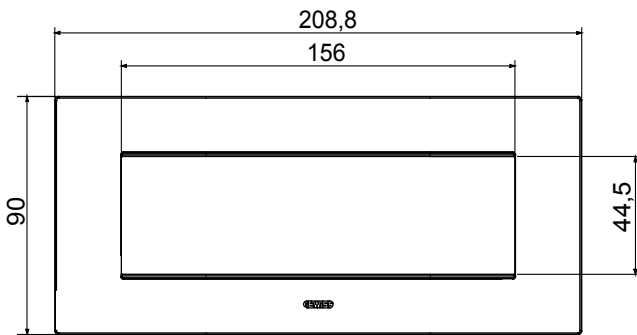

DIMENSIONAL

TECHNICAL SYMBOLOGY

STANDARDS/APPROVALS